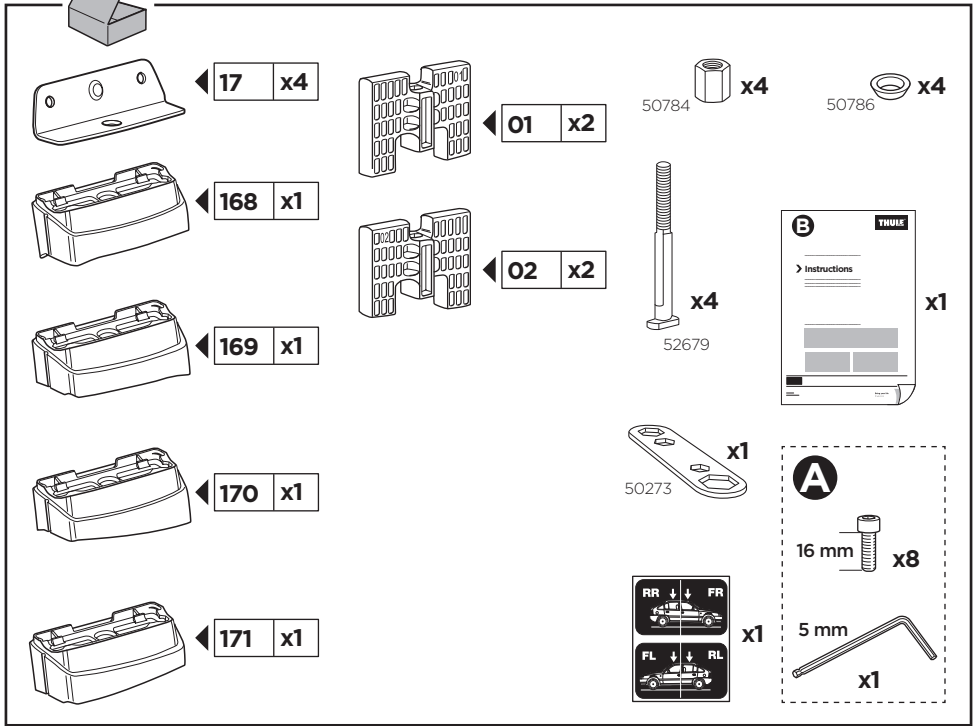

Thule XT Kit 3117

> Instructions

INFINITI Q30, 5-dr Hatchback, 16-

MERCEDES A-Class (W176), 5-dr Hatchback, 12-

MERCEDES CLA Shooting Brake (X117), 5-dr Estate, 15-

This kit is only for vehicles with fixpoint mounting.

ISO 11154-E

183117

C.20151217
509-3117-05

Bring your life
thule.com

2 A**B** A 16 mm x8**EN** Only a few turns**DE** Nur wenige Umdrehungen**FR** Quelques tours uniquement**NL** Slechts enkele slagen**IT** Solo qualche giro**ES** Sólo algunas vueltas**PT** Noções básicas**SV** Endast några varv**DK** Kun nogle få omgange**NE** Bare noen få omdreinger**FI** Vain muutama kierros**ET** Ainult mõni pööre**LV** Tikai daži apgriezieni**LT** Tik keli pasukimai**PL** Wystarczy kilka obrotów**RU** Только несколько оборотов**UK** Лише декілька обертів**BG** Само няколко завъртания**CS** Pouze několik otáček**SK** Len niekoľko otáčok**SL** Le nekaj obratov**HR/BiH** Samo nekoliko okreta**RO** Doar câteva rotiri**HU** Csak néhány fordítás**EL** Μόνο λίγες περιστροφές**TR** Yalnızca birkaç turبعض دورات فقط **AR**רק מספר סיבובים **HE****ZH** 仅几圈**JA** 2～3回転のみ**KO** 몇 번만 돌리면 됨**TH** เพียงสองสามรอบ**3****01** x2**02** x2