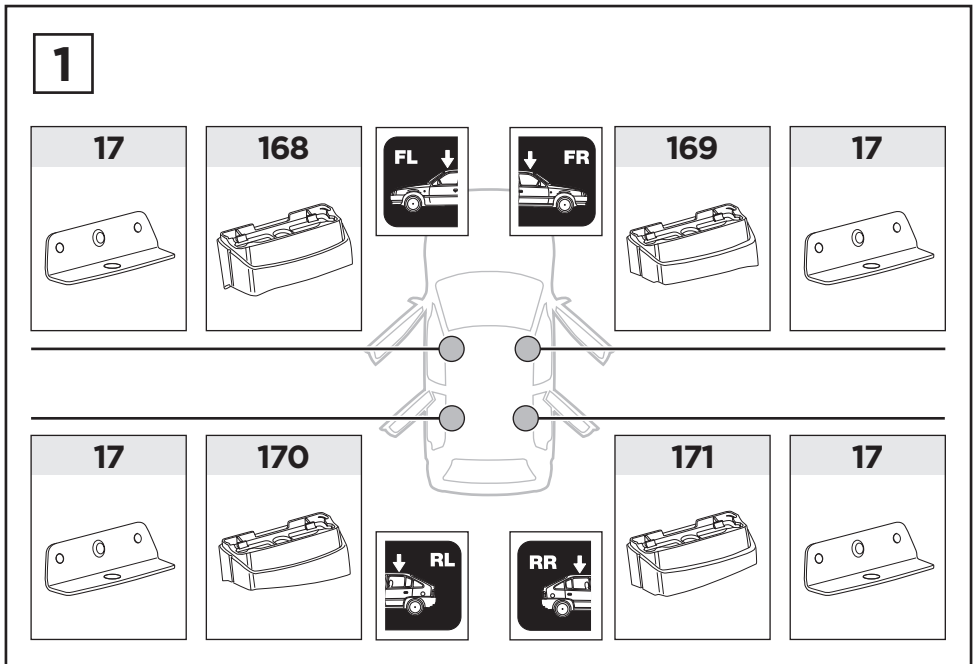

Thule XT Kit 3117

> Instructions

INFINITI Q30, 5-dr Hatchback, 16-

MERCEDES A-Class (W176), 5-dr Hatchback, 12-

MERCEDES CLA Shooting Brake (X117), 5-dr Estate, 15-

This kit is only for vehicles with fixpoint mounting.

ISO 11154-E

183117

C.20151217
509-3117-05

Bring your life
thule.com

2 A**B** A 16 mm x8**EN** Only a few turns**DE** Nur wenige Umdrehungen**FR** Quelques tours uniquement**NL** Slechts enkele slagen**IT** Solo qualche giro**ES** Sólo algunas vueltas**PT** Noções básicas**SV** Endast några varv**DK** Kun nogle få omgange**NE** Bare noen få omdreinger**FI** Vain muutama kierros**ET** Ainult mõni pööre**LV** Tikai daži apgriezieni**LT** Tik keli pasukimai**PL** Wystarczy kilka obrotów**RU** Только несколько оборотов**UK** Лише декілька обертів**BG** Само няколко завъртания**CS** Pouze několik otáček**SK** Len niekoľko otáčok**SL** Le nekaj obratov**HR/BiH** Samo nekoliko okreta**RO** Doar câteva rotiri**HU** Csak néhány fordítás**EL** Μόνο λίγες περιστροφές**TR** Yalnızca birkaç turبعض دورات فقط **AR**רק מספר סיבובים **HE****ZH** 仅几圈**JA** 2～3回転のみ**KO** 몇 번만 돌리면 됨**TH** เพียงสองสามรอบ**3****01** x2**02** x2