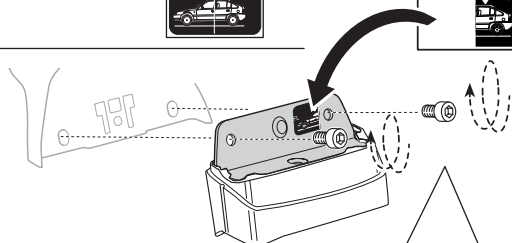

Thule XT Kit 3117

> Instructions

INFINITI Q30, 5-dr Hatchback, 16-

MERCEDES A-Class (W176), 5-dr Hatchback, 12-

MERCEDES CLA Shooting Brake (X117), 5-dr Estate, 15-

This kit is only for vehicles with fixpoint mounting.

ISO 11154-E

183117

C.20151217
509-3117-05

Bring your life
thule.com

2 A**B** A 16 mm x8**EN** Only a few turns**DE** Nur wenige Umdrehungen**FR** Quelques tours uniquement**NL** Slechts enkele slagen**IT** Solo qualche giro**ES** Sólo algunas vueltas**PT** Noções básicas**SV** Endast några varv**DK** Kun nogle få omgange**NE** Bare noen få omdreinger**FI** Vain muutama kierros**ET** Ainult mõni pööre**LV** Tikai daži apgriezieni**LT** Tik keli pasukimai**PL** Wystarczy kilka obrotów**RU** Только несколько оборотов**UK** Лише декілька обертів**BG** Само няколко завъртания**CS** Pouze několik otáček**SK** Len niekoľko otáčok**SL** Le nekaj obratov**HR/BiH** Samo nekoliko okreta**RO** Doar câteva rotiri**HU** Csak néhány fordítás**EL** Μόνο λίγες περιστροφές**TR** Yalnızca birkaç turبعض دورات فقط **AR**רק מספר סיבובים **HE****ZH** 仅几圈**JA** 2～3回転のみ**KO** 몇 번만 돌리면 됨**TH** เพียงสองสามรอบ**3****01** x2**02** x2