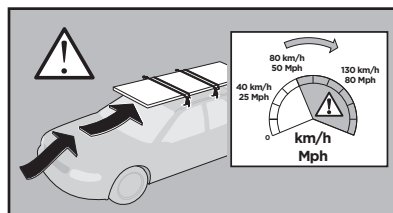

ISO 11154-E

183117

C.20151217
509-3117-05

Bring your life
thule.com

2 A**B** A 16 mm x8**EN** Only a few turns**DE** Nur wenige Umdrehungen**FR** Quelques tours uniquement**NL** Slechts enkele slagen**IT** Solo qualche giro**ES** Sólo algunas vueltas**PT** Noções básicas**SV** Endast några varv**DK** Kun nogle få omgange**NE** Bare noen få omdreinger**FI** Vain muutama kierros**ET** Ainult mõni pööre**LV** Tikai daži apgriezieni**LT** Tik keli pasukimai**PL** Wystarczy kilka obrotów**RU** Только несколько оборотов**UK** Лише декілька обертів**BG** Само няколко завъртания**CS** Pouze několik otáček**SK** Len niekoľko otáčok**SL** Le nekaj obratov**HR/BiH** Samo nekoliko okreta**RO** Doar câteva rotiri**HU** Csak néhány fordítás**EL** Μόνο λίγες περιστροφές**TR** Yalnızca birkaç turبعض دورات فقط **AR**רק מספר סיבובים **HE****ZH** 仅几圈**JA** 2～3回転のみ**KO** 몇 번만 돌리면 됨**TH** เพียงสองสามรอบ**3****01** x2**02** x2