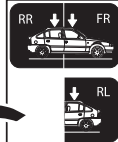

Bring your life
thule.com

2 A**B** A 16 mm x8**EN** Only a few turns**DE** Nur wenige Umdrehungen**FR** Quelques tours uniquement**NL** Slechts enkele slagen**IT** Solo qualche giro**ES** Sólo algunas vueltas**PT** Noções básicas**SV** Endast några varv**DK** Kun nogle få omgange**NE** Bare noen få omdreinger**FI** Vain muutama kierros**ET** Ainult mõni pööre**LV** Tikai dažī apgriezieni**LT** Tik keli pasukimai**PL** Wystarczy kilka obrotów**RU** Только несколько оборотов**UK** Лише декілька обертів**BG** Само няколко завъртания**CS** Pouze několik otáček**SK** Len niekoľko otáčok**SL** Le nekaj obratov**HR/BiH** Samo nekoliko okreta**RO** Doar câteva rotiri**HU** Csak néhány fordítás**EL** Μόνο λίγες περιστροφές**TR** Yalnızca birkaç tur**AR** بعض دورات فقط**HE** רק מספר סיבובים**ZH** 仅几圈**JA** 2～3回転のみ**KO** 몇 번만 돌리면 됨**TH** เพียงสองสามรอบ**3**