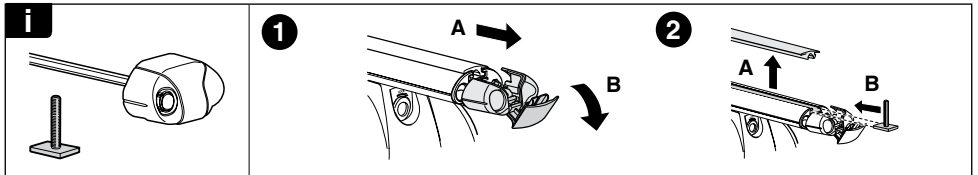

DAIHATSU Terios,
5-dr SUV, 98-99, 00-05
SUZUKI Grand Vitara,
3/5-dr SUV, 06-

**B****C****D**

- 544 (x4)
- 596 (x6)
- 588 (x8)
- NA 510 (x10)
- EUR 452 (x12)

WW ▶ Thule Sweden AB, Box 69, 330 33 Hillerstorp, SWEDEN
 NA ▶ Thule Inc., 42 Silvermine Road, Seymour, Connecticut 06483, USA