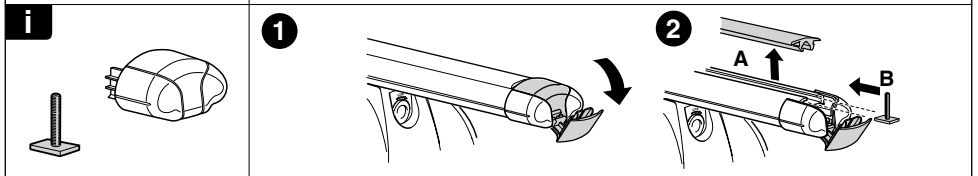

DAIHATSU Terios,
5-dr SUV, 98-99, 00-05
SUZUKI Grand Vitara,
3/5-dr SUV, 06-

**B****C****D**

- 544 (x4)
- 596 (x6)
- 588 (x8)
- NA 510 (x10)
- EUR 452 (x12)

WW ▶ Thule Sweden AB, Box 69, 330 33 Hillerstorp, SWEDEN
 NA ▶ Thule Inc., 42 Silvermine Road, Seymour, Connecticut 06483, USA