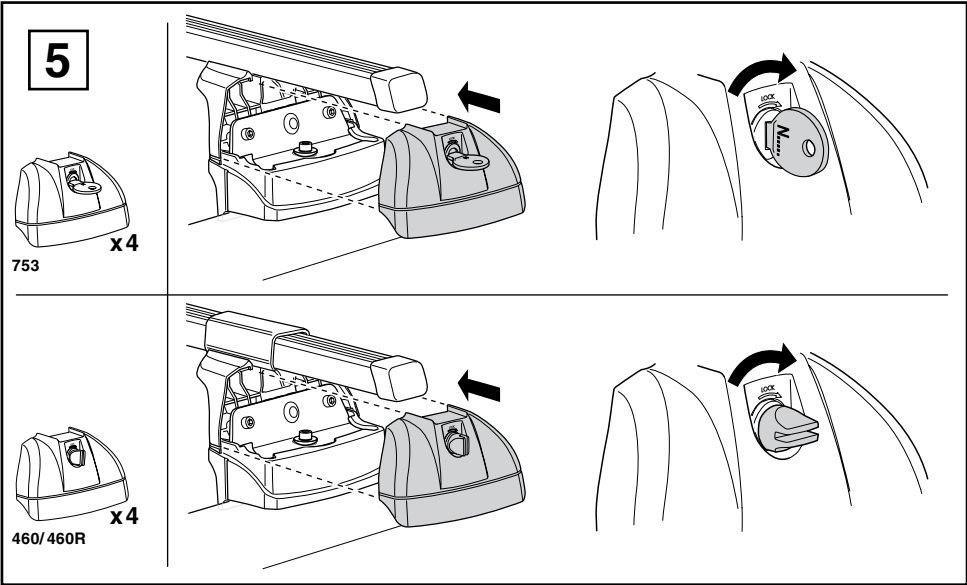

DAIHATSU Terios,
5-dr SUV, 98-99, 00-05
SUZUKI Grand Vitara,
3/5-dr SUV, 06-

**B****C****D**

- 544 (x4)
- 596 (x6)
- 588 (x8)
- NA 510 (x10)
- EUR 452 (x12)

WW ▶ Thule Sweden AB, Box 69, 330 33 Hillerstorp, SWEDEN
 NA ▶ Thule Inc., 42 Silvermine Road, Seymour, Connecticut 06483, USA