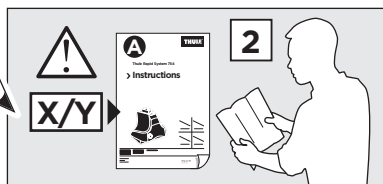

# > Instructions

MAZDA CX-5, 5-dr SUV, 17-

ISO 11154-E

141871

C.20171018  
519-1871-01

Bring your life  
thule.com

x1

x1

1

	X (scale)	X (mm)	X (inch)
MAZDA CX-5, 5-dr SUV, 17-	41,5	1066	42

	Y (scale)	Y (mm)	Y (inch)
MAZDA CX-5, 5-dr SUV, 17-	36	1011	39 <sup>3</sup> / <sub>4</sub>

2

MAZDA CX-5, 5-dr SUV, 17-

3

	W (mm)	Z (mm)	W (inch)	Z (inch)
<b>MAZDA CX-5, 5-dr SUV, 17-</b>	<b>280</b>	<b>700</b>	<b>11</b>	<b>27 1/2</b>