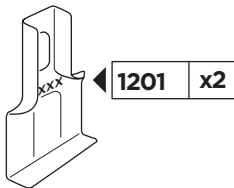

# > Instructions

MAZDA CX-5, 5-dr SUV, 17-

ISO 11154-E

141871

C.20171018  
519-1871-01

Bring your life  
thule.com

x1

x1

1

	X (scale)	X (mm)	X (inch)
MAZDA CX-5, 5-dr SUV, 17-	41,5	1066	42

	Y (scale)	Y (mm)	Y (inch)
MAZDA CX-5, 5-dr SUV, 17-	36	1011	39 <sup>3</sup> / <sub>4</sub>

2

MAZDA CX-5, 5-dr SUV, 17-

3

	W (mm)	Z (mm)	W (inch)	Z (inch)
<b>MAZDA CX-5, 5-dr SUV, 17-</b>	<b>280</b>	<b>700</b>	<b>11</b>	<b>27 1/2</b>