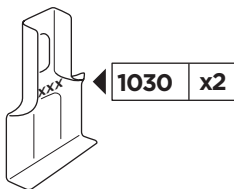

# > Instructions

MAZDA CX-5, 5-dr SUV, 17-

ISO 11154-E

141871

C.20171018  
519-1871-01

Bring your life  
thule.com

x1

x1

1

	X (scale)	X (mm)	X (inch)
MAZDA CX-5, 5-dr SUV, 17-	41,5	1066	42

	Y (scale)	Y (mm)	Y (inch)
MAZDA CX-5, 5-dr SUV, 17-	36	1011	39 <sup>3</sup> / <sub>4</sub>

2

MAZDA CX-5, 5-dr SUV, 17-

3

	W (mm)	Z (mm)	W (inch)	Z (inch)
<b>MAZDA CX-5, 5-dr SUV, 17-</b>	<b>280</b>	<b>700</b>	<b>11</b>	<b>27 1/2</b>