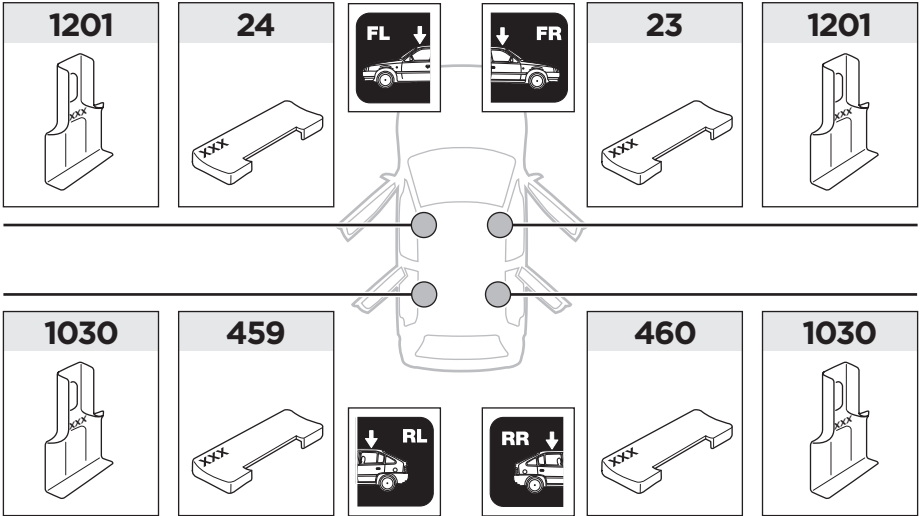

1

	X (scale)	X (mm)	X (inch)
MAZDA CX-5, 5-dr SUV, 17-	41,5	1066	42

	Y (scale)	Y (mm)	Y (inch)
MAZDA CX-5, 5-dr SUV, 17-	36	1011	39 <sup>3</sup> / <sub>4</sub>

2

MAZDA CX-5, 5-dr SUV, 17-

3

	W (mm)	Z (mm)	W (inch)	Z (inch)
<b>MAZDA CX-5, 5-dr SUV, 17-</b>	<b>280</b>	<b>700</b>	<b>11</b>	<b>27 1/2</b>