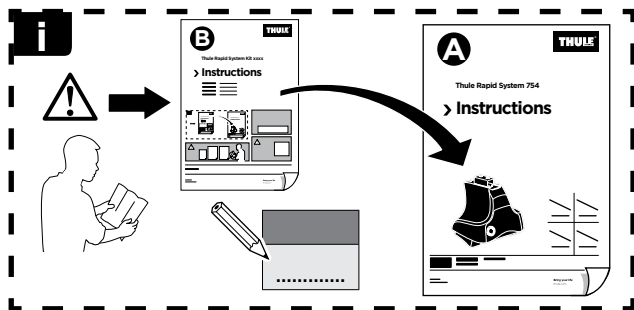

# > Instructions

HYUNDAI Ioniq, 5-dr Hatchback, 16-

ISO 11154-E

141834

C.20180130

519-1834-01

Bring your life

thule.com