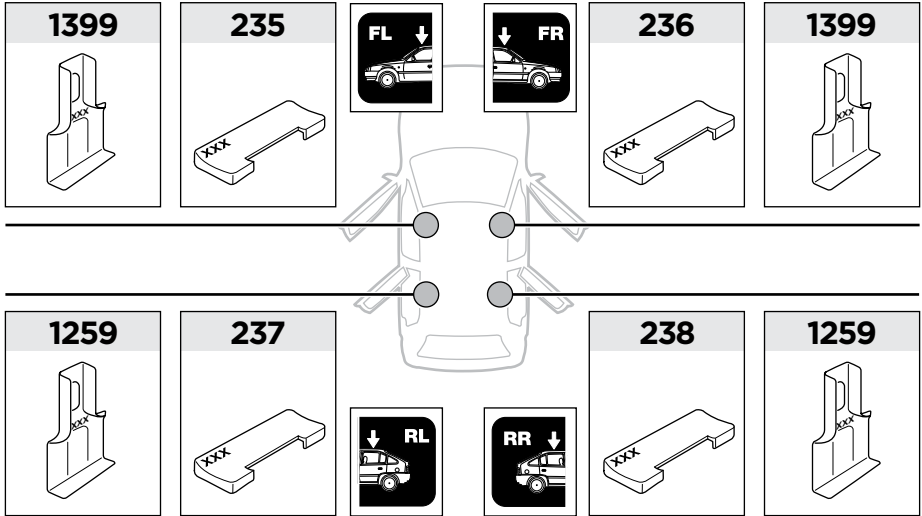

1

	X (scale)	X (mm)	X (inch)
<b>HYUNDAI Ioniq</b> , 5-dr Hatchback, 16-	<b>40</b>	<b>1051</b>	<b>41 <sup>3</sup>/<sub>8</sub></b>

	Y (scale)	Y (mm)	Y (inch)
<b>HYUNDAI Ioniq</b> , 5-dr Hatchback, 16-	<b>39</b>	<b>1041</b>	<b>41</b>

**2**

**HYUNDAI Ioniq**, 5-dr Hatchback, 16-

**3**

	W (mm)	Z (mm)	W (inch)	Z (inch)
<b>HYUNDAI Ioniq</b> , 5-dr Hatchback, 16-	<b>230</b>	<b>700</b>	<b>9</b>	<b>27 1/2</b>