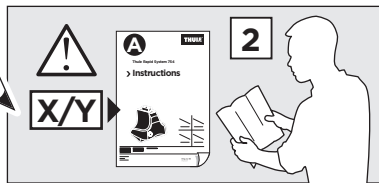

170 x2

271 x2

660 x2

x1

x1

1

	X (scale)	X (mm)	X (inch)
HONDA Pilot , 5-dr SUV, 16-	56	1211	47 ⁵ / ₈
HONDA Ridgeline , 4-dr Crew Cab, 17-	57	1221	48

	Y (scale)	Y (mm)	Y (inch)
HONDA Pilot , 5-dr SUV, 16-	52	1171	46 ¹ / ₈
HONDA Ridgeline , 4-dr Crew Cab, 17-	52,5	1176	46 ¹ / ₄