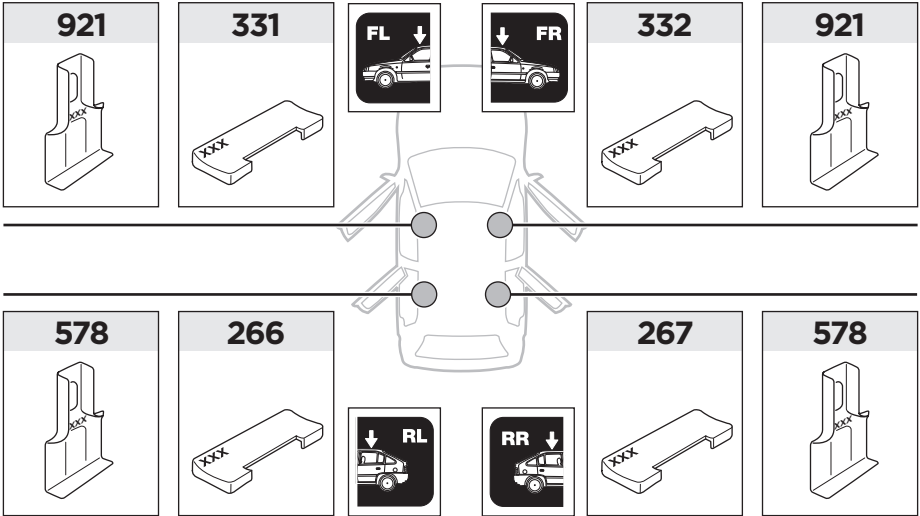

1

	X (scale)	X (mm)	X (inch)
CADILLAC ATS, 4-dr Sedan, 13-	35,5	1006	39 ⁵ / ₈

	Y (scale)	Y (mm)	Y (inch)
CADILLAC ATS, 4-dr Sedan, 13-	35,5	1006	39 ⁵ / ₈

2

CADILLAC ATS, 4-dr Sedan, 13-

3

	W (mm)	Z (mm)	W (inch)	Z (inch)
CADILLAC ATS, 4-dr Sedan, 13-	165	700	6 1/2	27 1/2