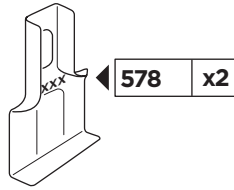

Thule Rapid System Kit 1786

> Instructions

CADILLAC ATS, 4-dr Sedan, 13-

ISO 11154-E

141786
C.20150316
519-1786-01

Bring your life
thule.com

x1

x1

1

	X (scale)	X (mm)	X (inch)
CADILLAC ATS, 4-dr Sedan, 13-	35,5	1006	39 ⁵ / ₈

	Y (scale)	Y (mm)	Y (inch)
CADILLAC ATS, 4-dr Sedan, 13-	35,5	1006	39 ⁵ / ₈

2

CADILLAC ATS, 4-dr Sedan, 13-

3

	W (mm)	Z (mm)	W (inch)	Z (inch)
CADILLAC ATS, 4-dr Sedan, 13-	165	700	6 1/2	27 1/2