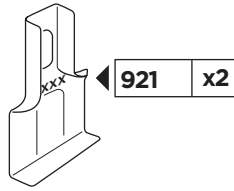

Thule Rapid System Kit 1786

> Instructions

CADILLAC ATS, 4-dr Sedan, 13-

ISO 11154-E

141786
C.20150316
519-1786-01

Bring your life
thule.com

x1

x1

1

	X (scale)	X (mm)	X (inch)
CADILLAC ATS, 4-dr Sedan, 13-	35,5	1006	39 ⁵ / ₈

	Y (scale)	Y (mm)	Y (inch)
CADILLAC ATS, 4-dr Sedan, 13-	35,5	1006	39 ⁵ / ₈

2

CADILLAC ATS, 4-dr Sedan, 13-

3

	W (mm)	Z (mm)	W (inch)	Z (inch)
CADILLAC ATS, 4-dr Sedan, 13-	165	700	6 1/2	27 1/2