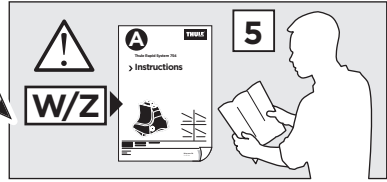

1

	X (scale)	X (mm)	X (inch)
CADILLAC ATS, 4-dr Sedan, 13-	35,5	1006	39 ⁵ / ₈

	Y (scale)	Y (mm)	Y (inch)
CADILLAC ATS, 4-dr Sedan, 13-	35,5	1006	39 ⁵ / ₈

2

CADILLAC ATS, 4-dr Sedan, 13-

3

	W (mm)	Z (mm)	W (inch)	Z (inch)
CADILLAC ATS, 4-dr Sedan, 13-	165	700	6 1/2	27 1/2