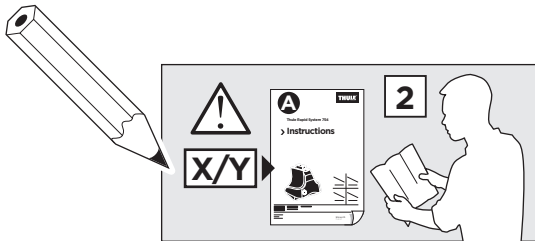

1

- CHEVROLET Silverado, 4-dr Crew Cab, 14-
- CHEVROLET Silverado, 4-dr Double Cab, 14-
- CHEVROLET Silverado 2500/3500 HD, 4-dr Crew Cab, 15-
- CHEVROLET Silverado 2500/3500 HD, 4-dr Double Cab, 15-
- GMC Sierra, 4-dr Crew Cab, 14-
- GMC Sierra, 4-dr Double Cab, 14-
- GMC Sierra 2500/3500 HD, 4-dr Crew Cab, 15-
- GMC Sierra 2500/3500 HD, 4-dr Double Cab, 15-

X (scale)	X (mm)	X (inch)
55,5	1206	47 1/2