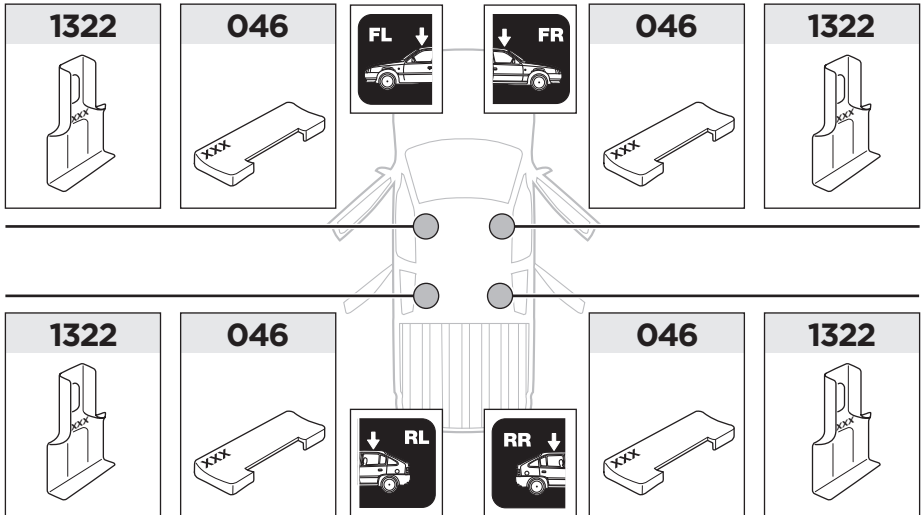

ISO 11154-E

141745
C.20150511
519-1745-01

Bring your life
thule.com

1

- CHEVROLET Silverado, 4-dr Crew Cab, 14-
- CHEVROLET Silverado, 4-dr Double Cab, 14-
- CHEVROLET Silverado 2500/3500 HD, 4-dr Crew Cab, 15-
- CHEVROLET Silverado 2500/3500 HD, 4-dr Double Cab, 15-
- GMC Sierra, 4-dr Crew Cab, 14-
- GMC Sierra, 4-dr Double Cab, 14-
- GMC Sierra 2500/3500 HD, 4-dr Crew Cab, 15-
- GMC Sierra 2500/3500 HD, 4-dr Double Cab, 15-

X (scale)	X (mm)	X (inch)
55,5	1206	47 1/2

Y (scale)	Y (mm)	Y (inch)
55	1201	47 1/4

2

- CHEVROLET Silverado**, 4-dr Crew Cab, 14-
- CHEVROLET Silverado**, 4-dr Double Cab, 14-
- CHEVROLET Silverado 2500/3500 HD**, 4-dr Crew Cab, 15-
- CHEVROLET Silverado 2500/3500 HD**, 4-dr Double Cab, 15-
- GMC Sierra**, 4-dr Crew Cab, 14-
- GMC Sierra**, 4-dr Double Cab, 14-
- GMC Sierra 2500/3500 HD**, 4-dr Crew Cab, 15-
- GMC Sierra 2500/3500 HD**, 4-dr Double Cab, 15-