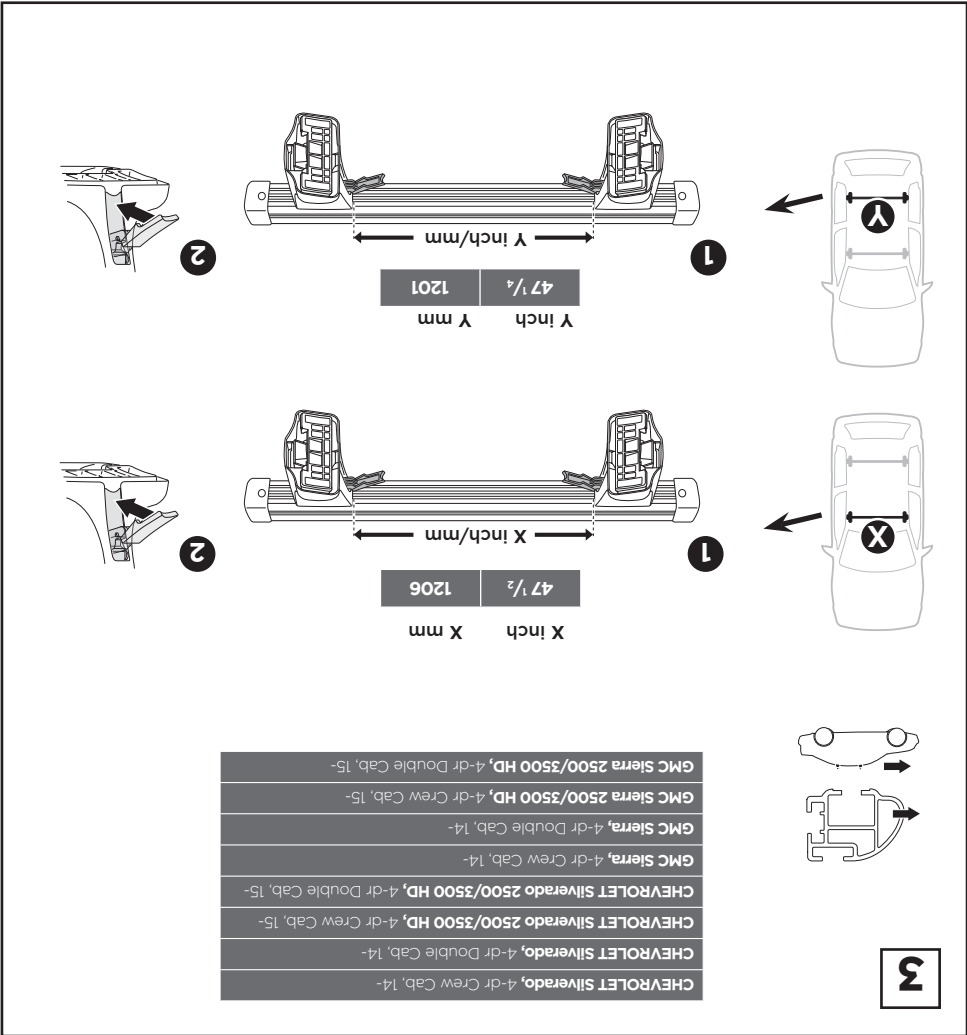

FR
↑

FL
↑

046

1322

- CHEVROLET Silverado, 4-dr Crew Cab, 14-
- CHEVROLET Silverado, 4-dr Double Cab, 14-
- CHEVROLET Silverado 2500/3500 HD, 4-dr Crew Cab, 15-
- CHEVROLET Silverado 2500/3500 HD, 4-dr Double Cab, 15-
- GMC Sierra, 4-dr Crew Cab, 14-
- GMC Sierra, 4-dr Double Cab, 14-
- GMC Sierra 2500/3500 HD, 4-dr Crew Cab, 15-
- GMC Sierra 2500/3500 HD, 4-dr Double Cab, 15-