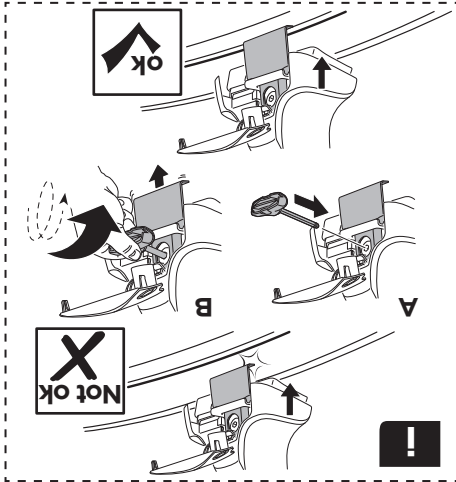

≈ 3 mm

8

295	700	11 5/8	27 1/2
X mm	Y mm	X inch	Y inch

- CHEVROLET Silverado, 4-dr Crew Cab, 14-
- CHEVROLET Silverado, 4-dr Double Cab, 14-
- CHEVROLET Silverado 2500/3500 HD, 4-dr Crew Cab, 15-
- CHEVROLET Silverado 2500/3500 HD, 4-dr Double Cab, 15-
- CHEVROLET Silverado, 4-dr Crew Cab, 14-
- GMC Sierra, 4-dr Crew Cab, 14-
- GMC Sierra, 4-dr Double Cab, 14-
- GMC Sierra 2500/3500 HD, 4-dr Crew Cab, 15-
- GMC Sierra 2500/3500 HD, 4-dr Double Cab, 15-