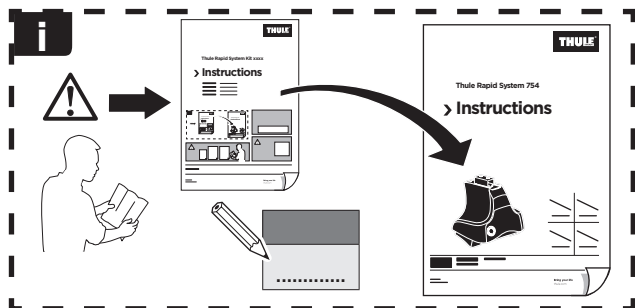

Thule Rapid System Kit 1711

> Instructions

HYUNDAI Avante, 4-dr Sedan, 16-

HYUNDAI Elantra, 4-dr Sedan, 16- / *17-

KIA K3, 4-dr Sedan, 13-

KIA Cerato, 4-dr Sedan, 13-

*North America

ISO 11154-E

141711

C.20160613
519-1711-03

Bring your life
thule.com

235 x1

236 x1

237 x1

238 x1

1194 x2