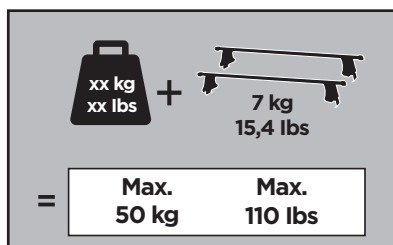

Thule Rapid System Kit 1711

> Instructions

HYUNDAI Avante, 4-dr Sedan, 16-

HYUNDAI Elantra, 4-dr Sedan, 16- / *17-

KIA K3, 4-dr Sedan, 13-

KIA Cerato, 4-dr Sedan, 13-

*North America

ISO 11154-E

141711

C.20160613
519-1711-03

Bring your life
thule.com

235 x1

236 x1

237 x1

238 x1

1194 x2

1259 x2

x1

x1

1

	X (scale)	X (mm)	X (inch)
HYUNDAI Avante , 4-dr Sedan, 16-	40	1051	41 ³ / ₈
HYUNDAI Elantra , 4-dr Sedan, 16- / *17-	40	1051	41 ³ / ₈
KIA K3 , 4-dr Sedan, 13-	41	1061	41 ³ / ₄
KIA Cerato , 4-dr Sedan, 13-	41	1061	41 ³ / ₄