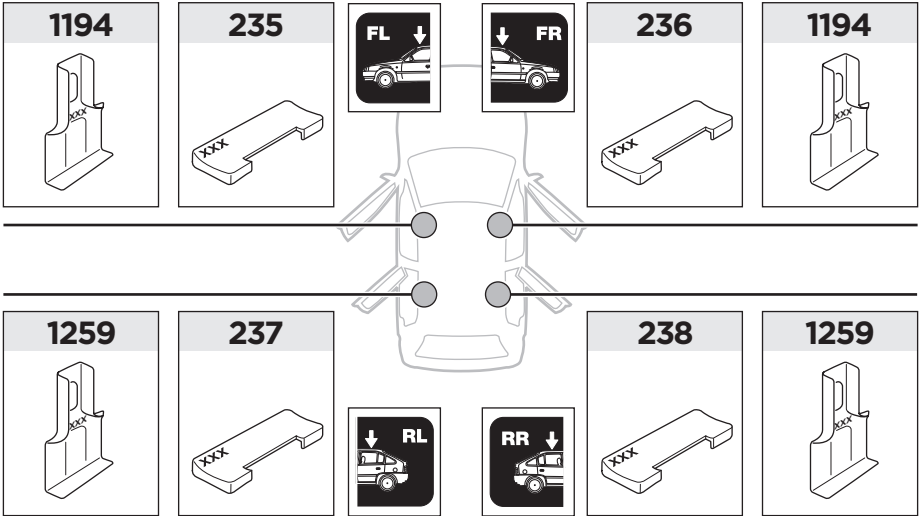

	Y (scale)	Y (mm)	Y (inch)
HYUNDAI Avante , 4-dr Sedan, 16-	39	1041	41
HYUNDAI Elantra , 4-dr Sedan, 16- / *17-	39	1041	41
KIA K3 , 4-dr Sedan, 13-	38	1031	40 ⁵ / ₈
KIA Cerato , 4-dr Sedan, 13-	38	1031	40 ⁵ / ₈

2

HYUNDAI Avante, 4-dr Sedan, 16-

HYUNDAI Elantra, 4-dr Sedan, 16- / *17-

KIA K3, 4-dr Sedan, 13-

KIA Cerato, 4-dr Sedan, 13-

	W (mm)	Z (mm)	W (inch)	Z (inch)
HYUNDAI Avante , 4-dr Sedan, 16-	230	700	9	27 1/4
HYUNDAI Elantra , 4-dr Sedan, 16- / *17-	230	700	9	27 1/4
KIA K3 , 4-dr Sedan, 13-	180	690	7 1/8	27 1/8
KIA Cerato , 4-dr Sedan, 13-	180	690	7 1/8	27 1/8