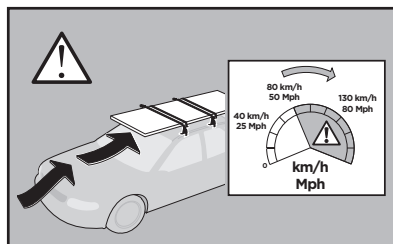

Thule Rapid System Kit 1711

> Instructions

HYUNDAI Avante, 4-dr Sedan, 16-

HYUNDAI Elantra, 4-dr Sedan, 16- / *17-

KIA K3, 4-dr Sedan, 13-

KIA Cerato, 4-dr Sedan, 13-

*North America

ISO 11154-E