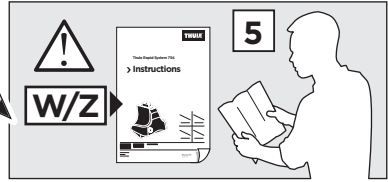

2

HYUNDAI Avante, 4-dr Sedan, 16-

HYUNDAI Elantra, 4-dr Sedan, 16- / *17-

KIA K3, 4-dr Sedan, 13-

KIA Cerato, 4-dr Sedan, 13-

	W (mm)	Z (mm)	W (inch)	Z (inch)
HYUNDAI Avante , 4-dr Sedan, 16-	230	700	9	27 1/4
HYUNDAI Elantra , 4-dr Sedan, 16- / *17-	230	700	9	27 1/4
KIA K3 , 4-dr Sedan, 13-	180	690	7 1/8	27 1/8
KIA Cerato , 4-dr Sedan, 13-	180	690	7 1/8	27 1/8