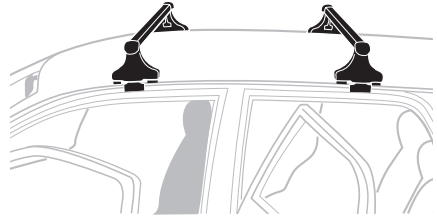

x1

1

	X (scale)	X (mm)	X (inch)
MINI Clubman, 4-dr Hatchback, 08-	19,5	846	33 1/4

	Y (scale)	Y (mm)	Y (inch)
MINI Clubman, 4-dr Hatchback, 08-	19,5	846	33 1/4

2

MINI Clubman, 4-dr Hatchback, 08-

3

4