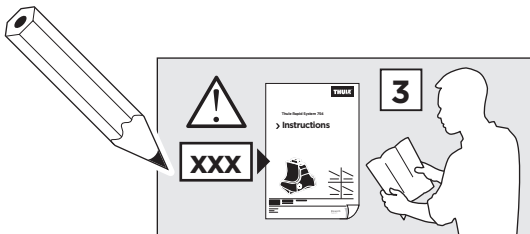

x1

1

	X (scale)	X (mm)	X (inch)
MINI Clubman, 4-dr Hatchback, 08-	19,5	846	33 1/4

	Y (scale)	Y (mm)	Y (inch)
MINI Clubman, 4-dr Hatchback, 08-	19,5	846	33 1/4

2

MINI Clubman, 4-dr Hatchback, 08-

3

4