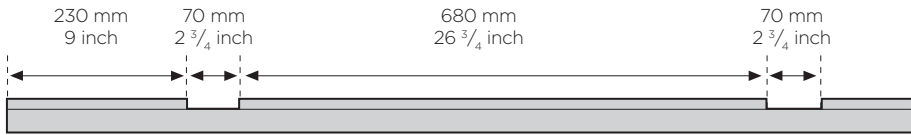

x1

1

	X (scale)	X (mm)	X (inch)
MINI Clubman, 4-dr Hatchback, 08-	19,5	846	33 1/4

	Y (scale)	Y (mm)	Y (inch)
MINI Clubman, 4-dr Hatchback, 08-	19,5	846	33 1/4

2

MINI Clubman, 4-dr Hatchback, 08-

3

4