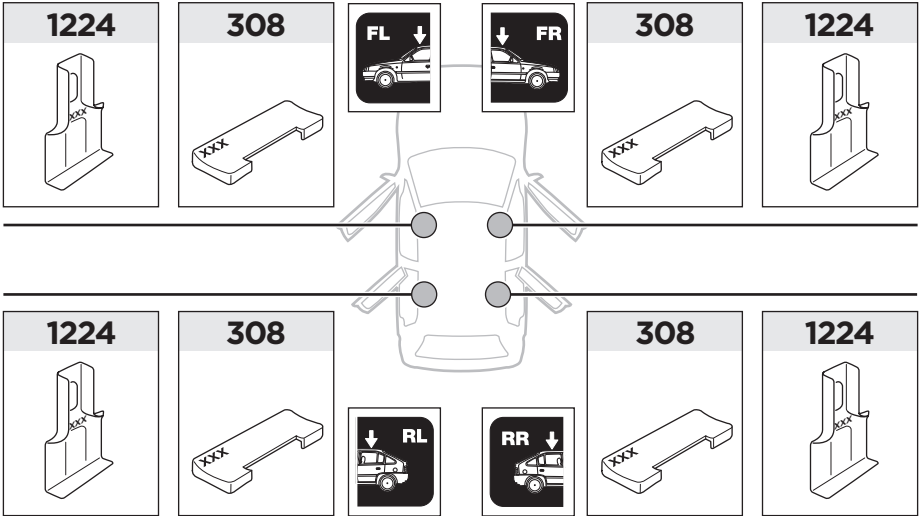

x1

1

	X (scale)	X (mm)	X (inch)
MINI Clubman, 4-dr Hatchback, 08-	19,5	846	33 1/4

	Y (scale)	Y (mm)	Y (inch)
MINI Clubman, 4-dr Hatchback, 08-	19,5	846	33 1/4

2

MINI Clubman, 4-dr Hatchback, 08-

3

4