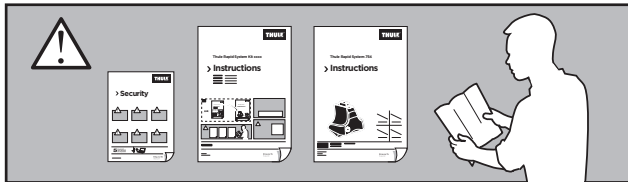

Thule Rapid System Kit 1680

> Instructions

MINI Clubman, 4-dr Hatchback, 08-

ISO 11154-E

141680

C.20130630
519-1680-03

Bring your life
thule.com

308