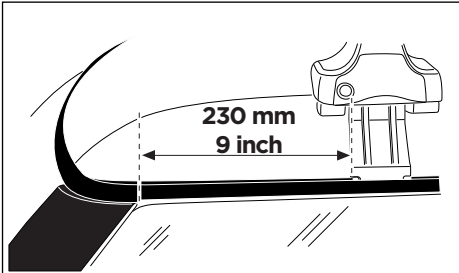

x1

1

	X (scale)	X (mm)	X (inch)
MINI Clubman, 4-dr Hatchback, 08-	19,5	846	33 1/4

	Y (scale)	Y (mm)	Y (inch)
MINI Clubman, 4-dr Hatchback, 08-	19,5	846	33 1/4

2

MINI Clubman, 4-dr Hatchback, 08-

3

4