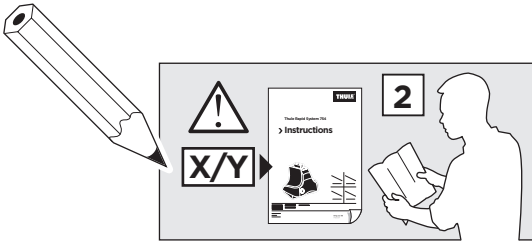

x1

1

	X (scale)	X (mm)	X (inch)
MINI Clubman, 4-dr Hatchback, 08-	19,5	846	33 1/4

	Y (scale)	Y (mm)	Y (inch)
MINI Clubman, 4-dr Hatchback, 08-	19,5	846	33 1/4

2

MINI Clubman, 4-dr Hatchback, 08-

3

4