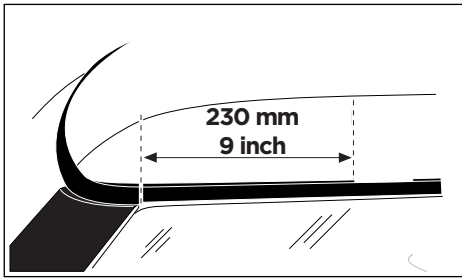

x1

1

	X (scale)	X (mm)	X (inch)
MINI Clubman, 4-dr Hatchback, 08-	19,5	846	33 1/4

	Y (scale)	Y (mm)	Y (inch)
MINI Clubman, 4-dr Hatchback, 08-	19,5	846	33 1/4

2

MINI Clubman, 4-dr Hatchback, 08-

3

4