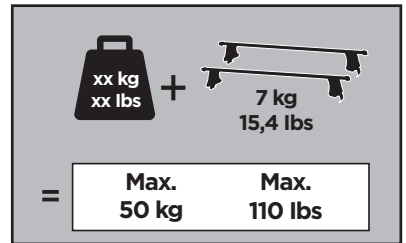

Thule Rapid System Kit 1680

> Instructions

MINI Clubman, 4-dr Hatchback, 08-

ISO 11154-E

141680

C.20130630
519-1680-03

Bring your life
thule.com