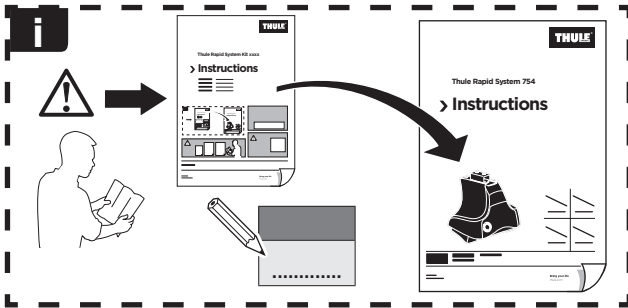

Thule Rapid System Kit 1680

> Instructions

MINI Clubman, 4-dr Hatchback, 08-

ISO 11154-E

141680

C.20130630
519-1680-03

Bring your life
thule.com