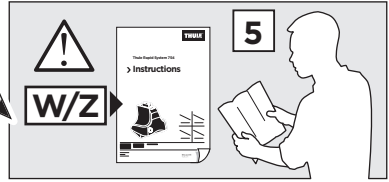

x1

1

	X (scale)	X (mm)	X (inch)
MINI Clubman, 4-dr Hatchback, 08-	19,5	846	33 1/4

	Y (scale)	Y (mm)	Y (inch)
MINI Clubman, 4-dr Hatchback, 08-	19,5	846	33 1/4

2

MINI Clubman, 4-dr Hatchback, 08-

3

4