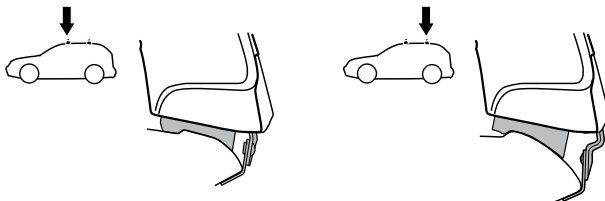

NISSAN Maxima, 4-dr Sedan, 09-

6

NISSAN Maxima, 4-dr Sedan, 09–

X mm	Y mm	X inch	Y inch
255 mm	685 mm	10 "	27 "

7

GB/US Tighten alternately
 D Die Schrauben abwechselnd anziehen
 F Serrer alternativement chaque côté
 NL Afwisselend aan de linker- en de rechterkant aandraaien
 I Alternare il serraggio delle viti
 E Apertar alternativamente
 PT Aperte alternadamente
 S Dra åt växelvis
 FIN Kierrä vuorotellen
 EST Pinguldage vaheldumisi
 LAT Pieļieciet pamišus
 LIT Užsukinėkite pakaitomis
 PL Śruby dokręcaj naprzemiennie
 RU Затягивайте попеременно