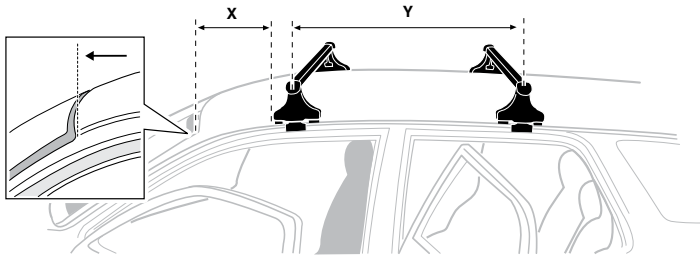

NISSAN Maxima, 4-dr Sedan, 09-

6

NISSAN Maxima, 4-dr Sedan, 09–

X mm	Y mm	X inch	Y inch
255 mm	685 mm	10 "	27 "

7

GB/US Tighten alternately
 D Die Schrauben abwechselnd anziehen
 F Serrer alternativement chaque côté
 NL Afwisselend aan de linker- en de rechterkant aandraaien
 I Alternare il serraggio delle viti
 E Apertar alternativamente
 PT Aperte alternadamente
 S Dra åt växelvis
 FIN Kierrä vuorotellen
 EST Pinguldage vaheldumisi
 LAT Pieļieciet pamišus
 LIT Užsukinėkite pakaitomis
 PL Śruby dokręcaj naprzemiennie
 RU Затягивайте попеременно

中文 交替拧紧

한국어 번갈아 가며 조이십시오.

日本語 交互に締め付けてください。

ไทย ชันในแบบสลับ

8

x1
17 mm

THULE
SWEDEN
**ONE
KEY
SYSTEM**

		(x4)
		(x6)
		(x8)
NA		(x10)
EUR		(x12)
ASIA		