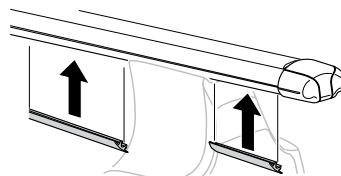

中文 交替拧紧

한국어 번갈아 가며 조이십시오.

日本語 交互に締め付けてください。

ไทย ชันในแบบสลับ

8

x1
17 mm

THULE
SWEDEN
**ONE
KEY
SYSTEM**

		(x4)
		(x6)
		(x8)
NA		(x10)
EUR		(x12)
ASIA		