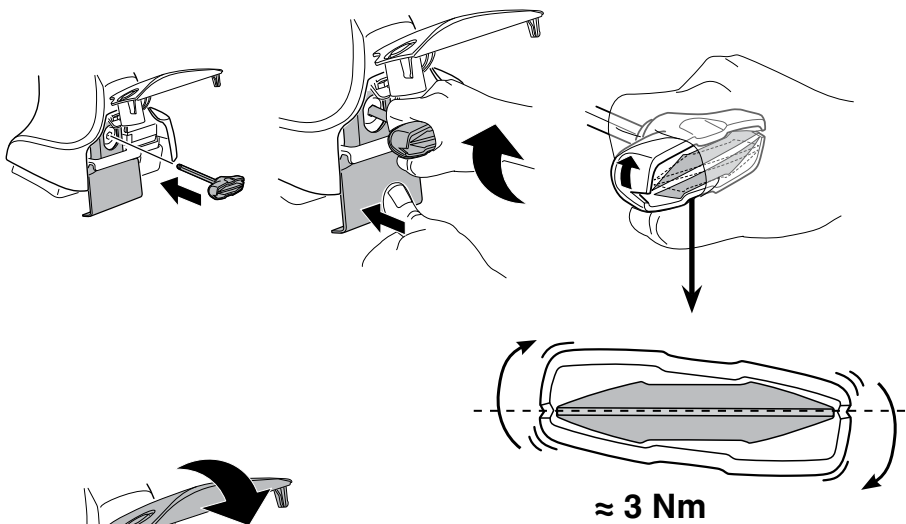

7

GB/US Tighten alternately
D Die Schrauben abwechselnd anziehen
F Serrer alternativement chaque côté
NL Afwisselend aan de linker- en de rechterkant aandraaien
I Alternare il serraggio delle viti
E Apertar alternativamente
PT Aperte alternadamente
S Dra åt växelvis
FIN Kierrä vuorotellen
EST Pinguldage vaheldumisi
LAT Pieļieciet pamišus
LIT Užsukinėkite pakaitomis
PL Śruby dokręcaj naprzemiennie
RU Затягивайте попеременно

CZ Pokręťta bagażnika dokręcaj dokręcaj naprzemiennie.
SK Dofahajte striedavo
SLO Privijajte izmenično.
HR Naizmjerno zategnite
HU Egymástól függetlenül szorítandó
GR Σφιγίγτες εναλλάξ
TR Dönüşümlü sıkın

中文 交替拧紧

한국어 번갈아 가며 조이십시오.

日本語 交互に締め付けてください。

ไทย ชันในแบบสลับ

8

x1
17 mm