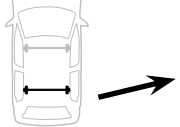

3

480R Rapid Traverse

480 Traverse

(North America)

	X inch	X mm
NISSAN Maxima, 4-dr Sedan, 09–	40 1/4"	1021 mm

	Y inch	Y mm
NISSAN Maxima, 4-dr Sedan, 09–	40 1/8"	1019 mm

4

5

NISSAN Maxima, 4-dr Sedan, 09-

6

NISSAN Maxima, 4-dr Sedan, 09–

X mm	Y mm	X inch	Y inch
255 mm	685 mm	10 "	27 "

7

GB/US Tighten alternately
 D Die Schrauben abwechselnd anziehen
 F Serrer alternativement chaque côté
 NL Afwisselend aan de linker- en de rechterkant aandraaien
 I Alternare il serraggio delle viti
 E Apertar alternativamente
 PT Aperte alternadamente
 S Dra åt växelvis
 FIN Kierrä vuorotellen
 EST Pinguldage vaheldumisi
 LAT Pieļieciet pamišus
 LIT Užsukinėkite pakaitomis
 PL Śruby dokręcaj naprzemiennie
 RU Затягивайте попеременно