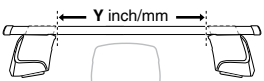

3

480R Rapid Traverse

480 Traverse

(North America)

	X inch	X mm
NISSAN Maxima, 4-dr Sedan, 09–	40 1/4"	1021 mm

	Y inch	Y mm
NISSAN Maxima, 4-dr Sedan, 09–	40 1/8"	1019 mm

4

5

NISSAN Maxima, 4-dr Sedan, 09-

6

NISSAN Maxima, 4-dr Sedan, 09–

X mm	Y mm	X inch	Y inch
255 mm	685 mm	10 "	27 "

7

GB/US Tighten alternately
 D Die Schrauben abwechselnd anziehen
 F Serrer alternativement chaque côté
 NL Afwisselend aan de linker- en de rechterkant aandraaien
 I Alternare il serraggio delle viti
 E Apertar alternativamente
 PT Aperte alternadamente
 S Dra åt växelvis
 FIN Kierrä vuorotellen
 EST Pinguldage vaheldumisi
 LAT Pieļieciet pamišus
 LIT Užsukinėkite pakaitomis
 PL Śruby dokręcaj naprzemiennie
 RU Затягивайте попеременно