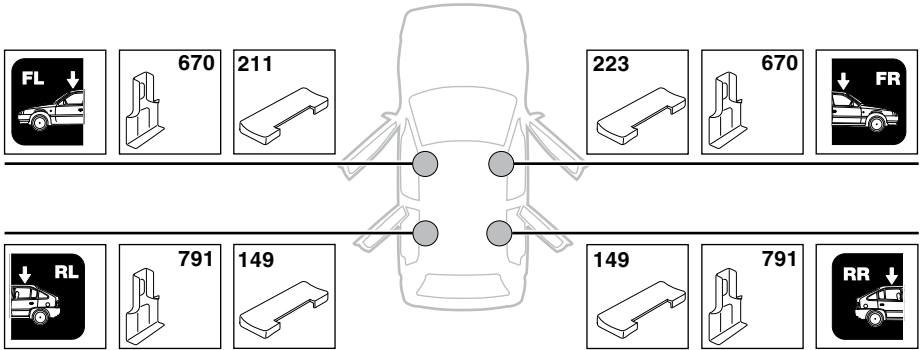

5

NISSAN Maxima, 4-dr Sedan, 09-