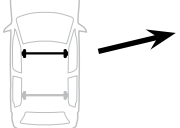

3

480R Rapid Traverse

480 Traverse

(North America)

	X inch	X mm
NISSAN Maxima, 4-dr Sedan, 09–	40 1/4"	1021 mm

	Y inch	Y mm
NISSAN Maxima, 4-dr Sedan, 09–	40 1/8"	1019 mm

4

5

NISSAN Maxima, 4-dr Sedan, 09-

6

NISSAN Maxima, 4-dr Sedan, 09–

X mm	Y mm	X inch	Y inch
255 mm	685 mm	10 "	27 "

7

GB/US Tighten alternately
 D Die Schrauben abwechselnd anziehen
 F Serrer alternativement chaque côté
 NL Afwisselend aan de linker- en de rechterkant aandraaien
 I Alternare il serraggio delle viti
 E Apertar alternativamente
 PT Aperte alternadamente
 S Dra åt växelvis
 FIN Kierrä vuorotellen
 EST Pinguldage vaheldumisi
 LAT Pieļieciet pamišus
 LIT Užsukinėkite pakaitomis
 PL Śruby dokręcaj naprzemiennie
 RU Затягивайте попеременно