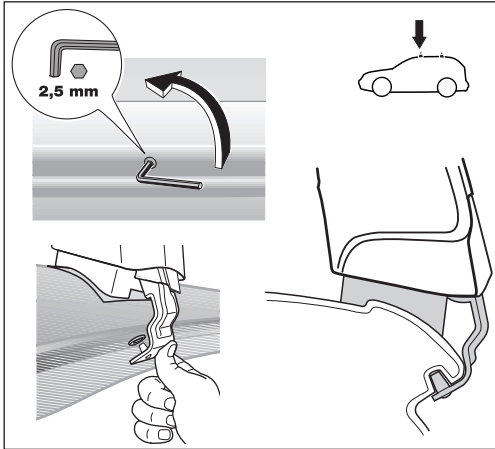

6

1. **GB/US** Tighten alternately
   D Die Schrauben abwechselnd anziehen
   F Serrer alternativement chaque côté
   NL Afwisselend aan de linker- en de rechterkant aandraaien
   I Alternare il serraggio delle viti
   E Apretar alternativamente
   PT Aperte alternadamente
   S Dra åt växelvis
   FIN Kierrä vuorotellen
   EST Pinguldage vaheldumisi
   LAT Pievelciēt pamišus
   LIT Užsukinėkite pakaitomis
   PL Śruby dokręcaj naprzemiennie
   RU Затягивайте попеременно

1. **CZ** Pokręťta bagażnika dokręcaj dokręcaj naprzemiennie.
   SK Doťahujte striedavo
   SLO Privijajte izmenično.
   HR Naizmjenično zategnite
   HU Egymástól függetlenül szoritandó
   GR Σφιγγετε εναλλάξ
   TR Dönüşümlü sıkın
   中文 交替拧紧
   한국어 번갈아 가며 조이십시오.
   日本語 交互に締め付けてください。
   ไทย ชั้้นไฟแบบสลับ