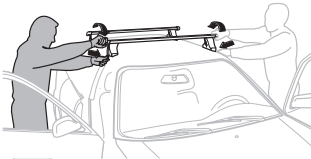

6

1. **GB/US** Tighten alternately
   D Die Schrauben abwechselnd anziehen
   F Serrer alternativement chaque côté
   NL Afwisselend aan de linker- en de rechterkant aandraaien
   I Alternare il serraggio delle viti
   E Apretar alternativamente
   PT Aperte alternadamente
   S Dra åt växelvis
   FIN Kierrä vuorotellen
   EST Pinguldage vaheldumisi
   LAT Pievelciēt pamišus
   LIT Užsukinėkite pakaitomis
   PL Śruby dokręcaj naprzemiennie
   RU Затягивайте попеременно

1. **CZ** Pokręťta bagażnika dokręcaj dokręcaj naprzemiennie.
   SK Doťahujte striedavo
   SLO Privijajte izmenično.
   HR Naizmjenično zategnite
   HU Egymástól függetlenül szoritandó
   GR Σφιγγετε εναλλάξ
   TR Dönüşümlü sıkın
   中文 交替拧紧
   한국어 번갈아 가며 조이십시오.
   日本語 交互に締め付けてください。
   ไทย ชั้้นไฟแบบสลับ