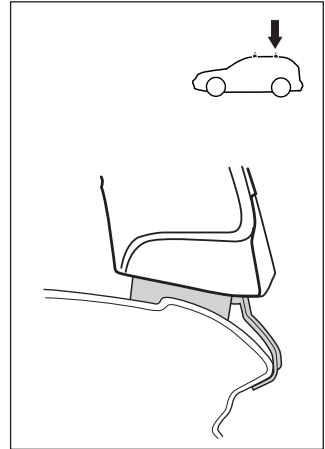

6

1. **GB/US** Tighten alternately
   D Die Schrauben abwechselnd anziehen
   F Serrer alternativement chaque côté
   NL Afwisselend aan de linker- en de rechterkant aandraaien
   I Alternare il serraggio delle viti
   E Apretar alternativamente
   PT Aperte alternadamente
   S Dra åt växelvis
   FIN Kierrä vuorotellen
   EST Pinguldage vaheldumisi
   LAT Pievelciēt pamišus
   LIT Užsukinėkite pakaitomis
   PL Śruby dokręcaj naprzemiennie
   RU Затягивайте попеременно

1. **CZ** Pokręťta bagażnika dokręcaj dokręcaj naprzemiennie.
   SK Doťahujte striedavo
   SLO Privijajte izmenično.
   HR Naizmjenično zategnite
   HU Egymástól függetlenül szoritandó
   GR Σφιγγετε εναλλάξ
   TR Dönüşümlü sıkın
   中文 交替拧紧
   한국어 번갈아 가며 조이십시오.
   日本語 交互に締め付けてください。
   ไทย ชั้้นไฟแบบสลับ