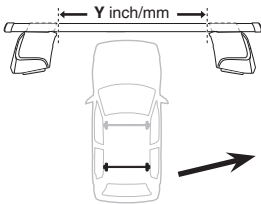

3

480R Rapid Traverse

480 Traverse

**(North America)**

	X inch	X mm
VOLKSWAGEN Golf V , 3-dr Hatchback, 04-07	41 $\frac{3}{8}$"	1051 mm
VOLKSWAGEN Golf V , 5-dr Hatchback, 04-07	41 $\frac{3}{8}$"	1051 mm
VOLKSWAGEN Golf VI , 3-dr Hatchback, 08- / *10-	41 $\frac{3}{8}$"	1051 mm
VOLKSWAGEN Golf VI , 5-dr Hatchback, 08- / *10-	41 $\frac{3}{8}$"	1051 mm
VOLKSWAGEN GTI V , 3-dr Hatchback, *06-09	41 $\frac{3}{8}$"	1051 mm
VOLKSWAGEN GTI V , 5-dr Hatchback, *06-09	41 $\frac{3}{8}$"	1051 mm
VOLKSWAGEN GTI VI , 3-dr Hatchback, *10-	41 $\frac{3}{8}$"	1051 mm
VOLKSWAGEN GTI VI , 5-dr Hatchback, *10-	41 $\frac{3}{8}$"	1051 mm
VOLKSWAGEN Rabbit , 3-dr Hatchback, *06-09	41 $\frac{3}{8}$"	1051 mm
VOLKSWAGEN Rabbit , 5-dr Hatchback, *06-09	41 $\frac{3}{8}$"	1051 mm

	Y inch	Y mm
VOLKSWAGEN Golf V , 3-dr Hatchback, 04-07	37"	941 mm
VOLKSWAGEN Golf V , 5-dr Hatchback, 04-07	37"	941 mm
VOLKSWAGEN Golf VI , 3-dr Hatchback, 08- / *10-	37"	941 mm
VOLKSWAGEN Golf VI , 5-dr Hatchback, 08- / *10-	37"	941 mm
VOLKSWAGEN GTI V , 3-dr Hatchback, *06-09	37"	941 mm
VOLKSWAGEN GTI V , 5-dr Hatchback, *06-09	37"	941 mm
VOLKSWAGEN GTI VI , 3-dr Hatchback, *10-	37"	941 mm
VOLKSWAGEN GTI VI , 5-dr Hatchback, *10-	37"	941 mm
VOLKSWAGEN Rabbit , 3-dr Hatchback, *06-09	37"	941 mm
VOLKSWAGEN Rabbit , 5-dr Hatchback, *06-09	37"	941 mm