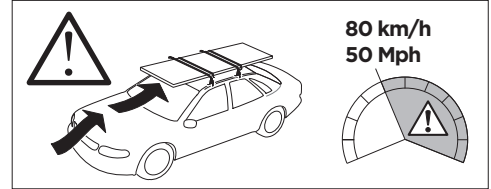

1

Kit 145180

HONDA Civic, 4-dr Sedan, 12-15

ACURA ILX, 4-dr Sedan, *13-

*North America

ISO 11154-E