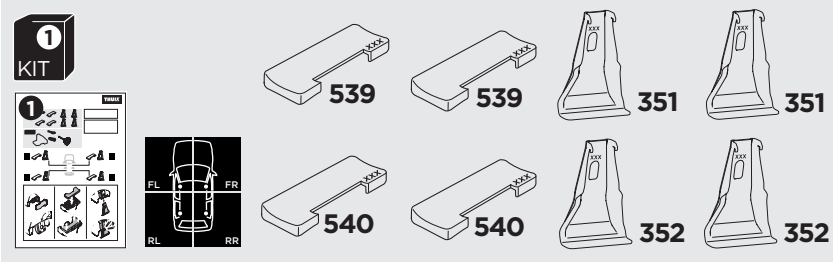

1

Kit 145180

HONDA Civic, 4-dr Sedan, 12-15

ACURA ILX, 4-dr Sedan, *13-

*North America

ISO 11154-E

				Evo X (scale)	Edge X (scale)
HONDA Civic, 4-dr Sedan, 12-15				47	C
ACURA ILX, 4-dr Sedan, *13-				47,5	B

				X (mm/inch)	
HONDA Civic, 4-dr Sedan, 12-15				1121 mm / 44 1/8"	
ACURA ILX, 4-dr Sedan, *13-				1126 mm / 44 3/8"	

				Evo Y (scale)	Edge Y (scale)
HONDA Civic, 4-dr Sedan, 12-15				40,5	P
ACURA ILX, 4-dr Sedan, *13-				41,5	N

				Y (mm/inch)	
HONDA Civic, 4-dr Sedan, 12-15				1056 mm / 41 5/8"	
ACURA ILX, 4-dr Sedan, *13-				1066 mm / 42"	

	W (mm/inch)	Z (mm/inch)
HONDA Civic, 4-dr Sedan, 12-15	700 mm / 27 1/2"	175 mm / 6 7/8"
ACURA ILX, 4-dr Sedan, *13-	700 mm / 27 1/2"	175 mm / 6 7/8"