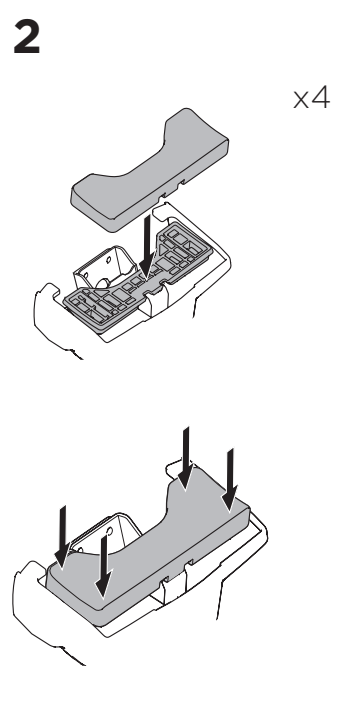

1

Kit 145180

HONDA Civic, 4-dr Sedan, 12-15

ACURA ILX, 4-dr Sedan, *13-

*North America

ISO 11154-E

				Evo X (scale)	Edge X (scale)
HONDA Civic, 4-dr Sedan, 12-15				47	C
ACURA ILX, 4-dr Sedan, *13-				47,5	B

				X (mm/inch)	
HONDA Civic, 4-dr Sedan, 12-15				1121 mm / 44 1/8"	
ACURA ILX, 4-dr Sedan, *13-				1126 mm / 44 3/8"	

				Evo Y (scale)	Edge Y (scale)
HONDA Civic, 4-dr Sedan, 12-15				40,5	P
ACURA ILX, 4-dr Sedan, *13-				41,5	N

				Y (mm/inch)	
HONDA Civic, 4-dr Sedan, 12-15				1056 mm / 41 5/8"	
ACURA ILX, 4-dr Sedan, *13-				1066 mm / 42"	

	W (mm/inch)	Z (mm/inch)
HONDA Civic, 4-dr Sedan, 12-15	700 mm / 27 1/2"	175 mm / 6 7/8"
ACURA ILX, 4-dr Sedan, *13-	700 mm / 27 1/2"	175 mm / 6 7/8"