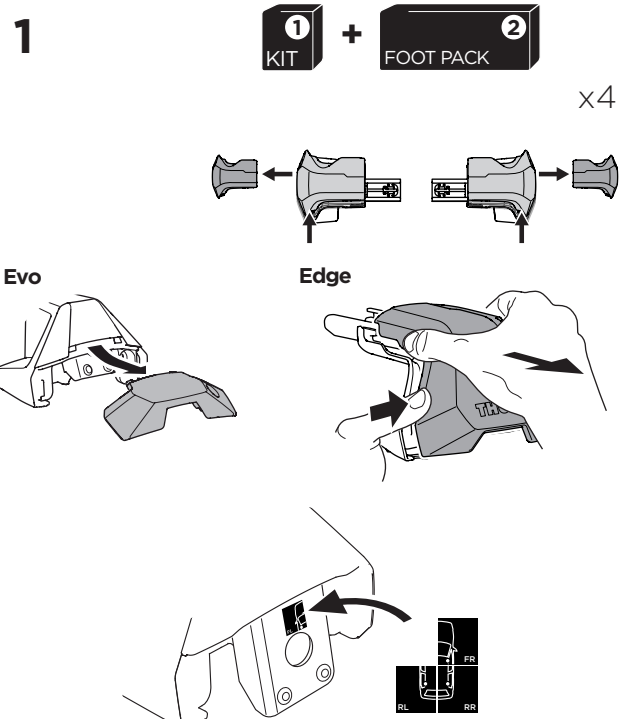

1

Kit 145180

HONDA Civic, 4-dr Sedan, 12-15

ACURA ILX, 4-dr Sedan, *13-

*North America

ISO 11154-E

				Evo X (scale)	Edge X (scale)
HONDA Civic, 4-dr Sedan, 12-15				47	C
ACURA ILX, 4-dr Sedan, *13-				47,5	B

				X (mm/inch)	
HONDA Civic, 4-dr Sedan, 12-15				1121 mm / 44 1/8"	
ACURA ILX, 4-dr Sedan, *13-				1126 mm / 44 3/8"	

				Evo Y (scale)	Edge Y (scale)
HONDA Civic, 4-dr Sedan, 12-15				40,5	P
ACURA ILX, 4-dr Sedan, *13-				41,5	N

				Y (mm/inch)	
HONDA Civic, 4-dr Sedan, 12-15				1056 mm / 41 5/8"	
ACURA ILX, 4-dr Sedan, *13-				1066 mm / 42"	

	W (mm/inch)	Z (mm/inch)
HONDA Civic, 4-dr Sedan, 12-15	700 mm / 27 1/2"	175 mm / 6 7/8"
ACURA ILX, 4-dr Sedan, *13-	700 mm / 27 1/2"	175 mm / 6 7/8"