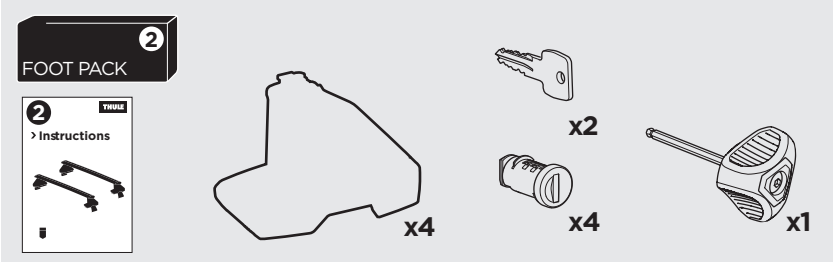

1

Kit 145180

HONDA Civic, 4-dr Sedan, 12-15

ACURA ILX, 4-dr Sedan, *13-

*North America

ISO 11154-E

				Evo X (scale)	Edge X (scale)
HONDA Civic, 4-dr Sedan, 12-15				47	C
ACURA ILX, 4-dr Sedan, *13-				47,5	B

				X (mm/inch)	
HONDA Civic, 4-dr Sedan, 12-15				1121 mm / 44 1/8"	
ACURA ILX, 4-dr Sedan, *13-				1126 mm / 44 3/8"	

				Evo Y (scale)	Edge Y (scale)
HONDA Civic, 4-dr Sedan, 12-15				40,5	P
ACURA ILX, 4-dr Sedan, *13-				41,5	N

				Y (mm/inch)	
HONDA Civic, 4-dr Sedan, 12-15				1056 mm / 41 5/8"	
ACURA ILX, 4-dr Sedan, *13-				1066 mm / 42"	

	W (mm/inch)	Z (mm/inch)
HONDA Civic, 4-dr Sedan, 12-15	700 mm / 27 1/2"	175 mm / 6 7/8"
ACURA ILX, 4-dr Sedan, *13-	700 mm / 27 1/2"	175 mm / 6 7/8"