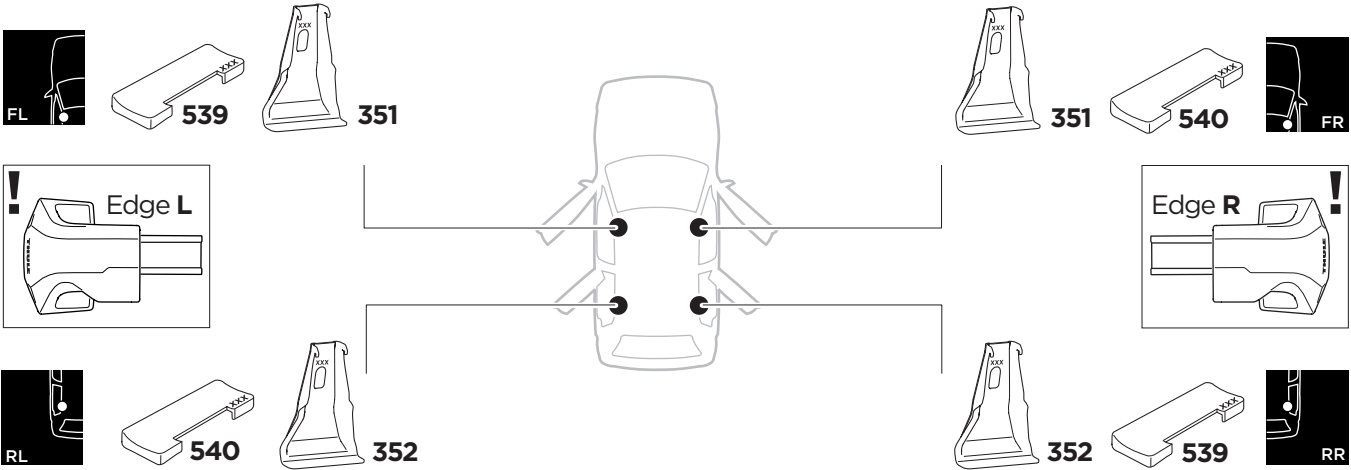

1

Kit 145180

HONDA Civic, 4-dr Sedan, 12-15

ACURA ILX, 4-dr Sedan, *13-

*North America

ISO 11154-E

				Evo X (scale)	Edge X (scale)
HONDA Civic, 4-dr Sedan, 12-15				47	C
ACURA ILX, 4-dr Sedan, *13-				47,5	B

				X (mm/inch)	
HONDA Civic, 4-dr Sedan, 12-15				1121 mm / 44 1/8"	
ACURA ILX, 4-dr Sedan, *13-				1126 mm / 44 3/8"	

				Evo Y (scale)	Edge Y (scale)
HONDA Civic, 4-dr Sedan, 12-15				40,5	P
ACURA ILX, 4-dr Sedan, *13-				41,5	N

				Y (mm/inch)	
HONDA Civic, 4-dr Sedan, 12-15				1056 mm / 41 5/8"	
ACURA ILX, 4-dr Sedan, *13-				1066 mm / 42"	

	W (mm/inch)	Z (mm/inch)
HONDA Civic, 4-dr Sedan, 12-15	700 mm / 27 1/2"	175 mm / 6 7/8"
ACURA ILX, 4-dr Sedan, *13-	700 mm / 27 1/2"	175 mm / 6 7/8"