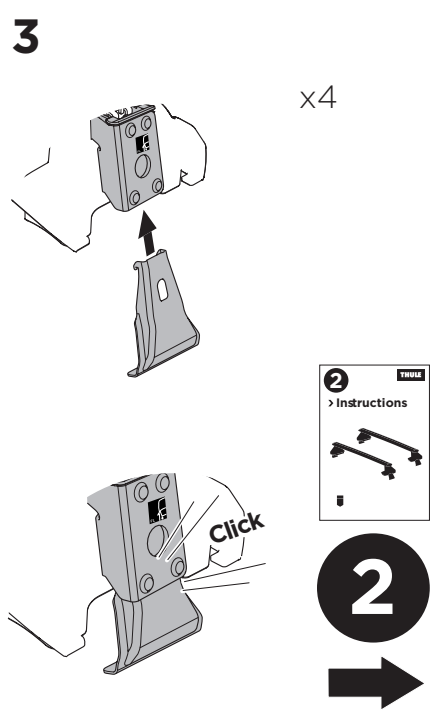

1

Kit 145180

HONDA Civic, 4-dr Sedan, 12-15

ACURA ILX, 4-dr Sedan, *13-

*North America

ISO 11154-E

				Evo X (scale)	Edge X (scale)
HONDA Civic, 4-dr Sedan, 12-15				47	C
ACURA ILX, 4-dr Sedan, *13-				47,5	B

				X (mm/inch)	
HONDA Civic, 4-dr Sedan, 12-15				1121 mm / 44 1/8"	
ACURA ILX, 4-dr Sedan, *13-				1126 mm / 44 3/8"	

				Evo Y (scale)	Edge Y (scale)
HONDA Civic, 4-dr Sedan, 12-15				40,5	P
ACURA ILX, 4-dr Sedan, *13-				41,5	N

				Y (mm/inch)	
HONDA Civic, 4-dr Sedan, 12-15				1056 mm / 41 5/8"	
ACURA ILX, 4-dr Sedan, *13-				1066 mm / 42"	

	W (mm/inch)	Z (mm/inch)
HONDA Civic, 4-dr Sedan, 12-15	700 mm / 27 1/2"	175 mm / 6 7/8"
ACURA ILX, 4-dr Sedan, *13-	700 mm / 27 1/2"	175 mm / 6 7/8"