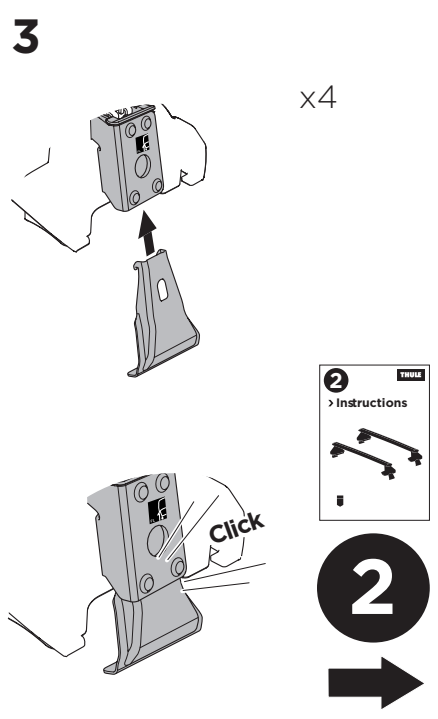

1

Kit 145109

TOYOTA Auris, 5-dr Hatchback, 06-12

TOYOTA Corolla, 5-dr Hatchback, 06-12 (Australia)

ISO 11154-E