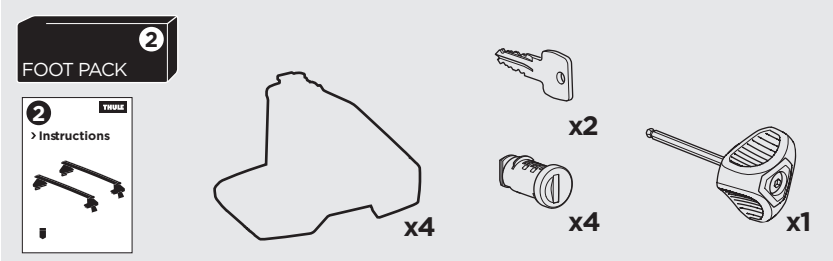

1

Kit 145087

FORD Fiesta, 5-dr Hatchback, 08-17

FORD Fiesta, 5-dr Hatchback, *11-

FORD Fiesta, 4-dr Sedan, *11-

*North America

ISO 11154-E

 THULE WingBar Evo  THULE WingBar Edge  THULE WingBar  THULE SquareBar Evo	Evo X (scale)	Edge X (scale)
FORD Fiesta, 5-dr Hatchback, 08-17	36	G
FORD Fiesta, 5-dr Hatchback, *11-	36	G
FORD Fiesta, 4-dr Sedan, *11-	37	E

 THULE ProBar Evo  THULE SlideBar Evo	X (mm/inch)
FORD Fiesta, 5-dr Hatchback, 08-17	1011 mm / 39 3/4"
FORD Fiesta, 5-dr Hatchback, *11-	1011 mm / 39 3/4"
FORD Fiesta, 4-dr Sedan, *11-	1021 mm / 40 1/4"

 THULE WingBar Evo  THULE WingBar Edge  THULE WingBar  THULE SquareBar Evo	Evo Y (scale)	Edge Y (scale)
FORD Fiesta, 5-dr Hatchback, 08-17	30,5	R
FORD Fiesta, 5-dr Hatchback, *11-	30,5	R
FORD Fiesta, 4-dr Sedan, *11-	31.5	P

 THULE ProBar Evo  THULE SlideBar Evo	Y (mm/inch)
FORD Fiesta, 5-dr Hatchback, 08-17	956 mm / 37 5/8"
FORD Fiesta, 5-dr Hatchback, *11-	956 mm / 37 5/8"
FORD Fiesta, 4-dr Sedan, *11-	966 mm / 38"

	W (mm/inch)	Z (mm/inch)
FORD Fiesta, 5-dr Hatchback, 08-17	700 mm / 27 1/2"	200 mm / 7 7/8"
FORD Fiesta, 5-dr Hatchback, *11-	700 mm / 27 1/2"	200 mm / 7 7/8"
FORD Fiesta, 4-dr Sedan, *11-	650 mm / 25 5/8"	200 mm / 7 7/8"