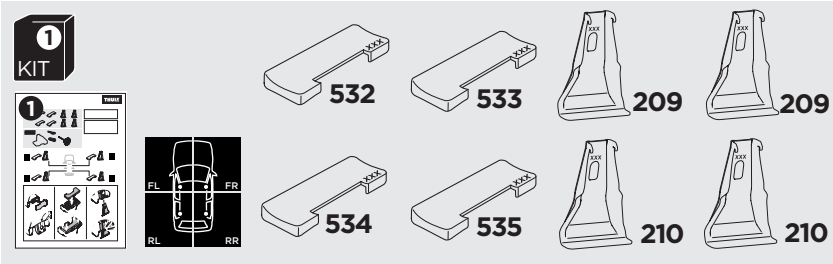

1

Kit 145087

FORD Fiesta, 5-dr Hatchback, 08-17

FORD Fiesta, 5-dr Hatchback, *11-

FORD Fiesta, 4-dr Sedan, *11-

*North America

ISO 11154-E

 THULE WingBar Evo  THULE WingBar Edge  THULE WingBar  THULE SquareBar Evo	Evo X (scale)	Edge X (scale)
FORD Fiesta, 5-dr Hatchback, 08-17	36	G
FORD Fiesta, 5-dr Hatchback, *11-	36	G
FORD Fiesta, 4-dr Sedan, *11-	37	E

 THULE ProBar Evo  THULE SlideBar Evo	X (mm/inch)
FORD Fiesta, 5-dr Hatchback, 08-17	1011 mm / 39 3/4"
FORD Fiesta, 5-dr Hatchback, *11-	1011 mm / 39 3/4"
FORD Fiesta, 4-dr Sedan, *11-	1021 mm / 40 1/4"

 THULE WingBar Evo  THULE WingBar Edge  THULE WingBar  THULE SquareBar Evo	Evo Y (scale)	Edge Y (scale)
FORD Fiesta, 5-dr Hatchback, 08-17	30,5	R
FORD Fiesta, 5-dr Hatchback, *11-	30,5	R
FORD Fiesta, 4-dr Sedan, *11-	31.5	P

 THULE ProBar Evo  THULE SlideBar Evo	Y (mm/inch)
FORD Fiesta, 5-dr Hatchback, 08-17	956 mm / 37 5/8"
FORD Fiesta, 5-dr Hatchback, *11-	956 mm / 37 5/8"
FORD Fiesta, 4-dr Sedan, *11-	966 mm / 38"

	W (mm/inch)	Z (mm/inch)
FORD Fiesta, 5-dr Hatchback, 08-17	700 mm / 27 1/2"	200 mm / 7 7/8"
FORD Fiesta, 5-dr Hatchback, *11-	700 mm / 27 1/2"	200 mm / 7 7/8"
FORD Fiesta, 4-dr Sedan, *11-	650 mm / 25 5/8"	200 mm / 7 7/8"