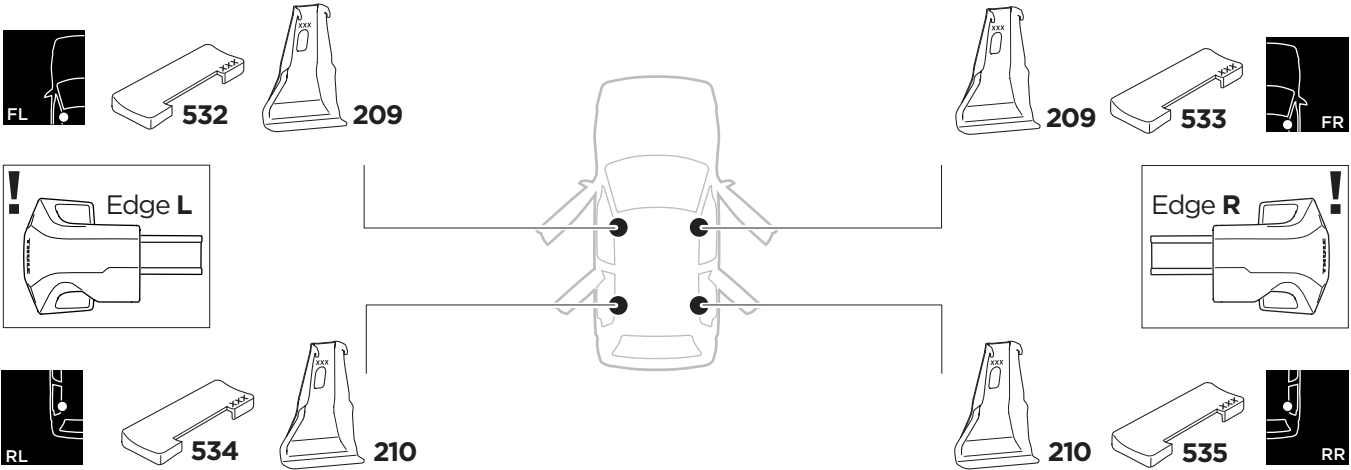

1

Kit 145087

FORD Fiesta, 5-dr Hatchback, 08-17

FORD Fiesta, 5-dr Hatchback, *11-

FORD Fiesta, 4-dr Sedan, *11-

*North America

ISO 11154-E

 THULE WingBar Evo  THULE WingBar Edge  THULE WingBar  THULE SquareBar Evo	Evo X (scale)	Edge X (scale)
FORD Fiesta, 5-dr Hatchback, 08-17	36	G
FORD Fiesta, 5-dr Hatchback, *11-	36	G
FORD Fiesta, 4-dr Sedan, *11-	37	E

 THULE ProBar Evo  THULE SlideBar Evo	X (mm/inch)
FORD Fiesta, 5-dr Hatchback, 08-17	1011 mm / 39 3/4"
FORD Fiesta, 5-dr Hatchback, *11-	1011 mm / 39 3/4"
FORD Fiesta, 4-dr Sedan, *11-	1021 mm / 40 1/4"

 THULE WingBar Evo  THULE WingBar Edge  THULE WingBar  THULE SquareBar Evo	Evo Y (scale)	Edge Y (scale)
FORD Fiesta, 5-dr Hatchback, 08-17	30,5	R
FORD Fiesta, 5-dr Hatchback, *11-	30,5	R
FORD Fiesta, 4-dr Sedan, *11-	31.5	P

 THULE ProBar Evo  THULE SlideBar Evo	Y (mm/inch)
FORD Fiesta, 5-dr Hatchback, 08-17	956 mm / 37 5/8"
FORD Fiesta, 5-dr Hatchback, *11-	956 mm / 37 5/8"
FORD Fiesta, 4-dr Sedan, *11-	966 mm / 38"

	W (mm/inch)	Z (mm/inch)
FORD Fiesta, 5-dr Hatchback, 08-17	700 mm / 27 1/2"	200 mm / 7 7/8"
FORD Fiesta, 5-dr Hatchback, *11-	700 mm / 27 1/2"	200 mm / 7 7/8"
FORD Fiesta, 4-dr Sedan, *11-	650 mm / 25 5/8"	200 mm / 7 7/8"