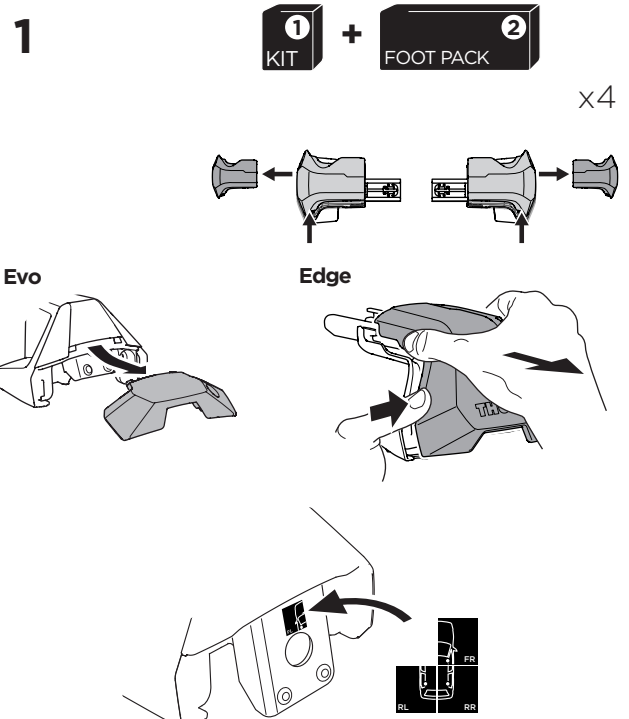

1

Kit 145087

FORD Fiesta, 5-dr Hatchback, 08-17

FORD Fiesta, 5-dr Hatchback, *11-

FORD Fiesta, 4-dr Sedan, *11-

*North America

ISO 11154-E

 THULE WingBar Evo  THULE WingBar Edge  THULE WingBar  THULE SquareBar Evo	Evo X (scale)	Edge X (scale)
FORD Fiesta, 5-dr Hatchback, 08-17	36	G
FORD Fiesta, 5-dr Hatchback, *11-	36	G
FORD Fiesta, 4-dr Sedan, *11-	37	E

 THULE ProBar Evo  THULE SlideBar Evo	X (mm/inch)
FORD Fiesta, 5-dr Hatchback, 08-17	1011 mm / 39 3/4"
FORD Fiesta, 5-dr Hatchback, *11-	1011 mm / 39 3/4"
FORD Fiesta, 4-dr Sedan, *11-	1021 mm / 40 1/4"

 THULE ProBar Evo  THULE SlideBar Evo	Y (mm/inch)
FORD Fiesta, 5-dr Hatchback, 08-17	956 mm / 37 5/8"
FORD Fiesta, 5-dr Hatchback, *11-	956 mm / 37 5/8"
FORD Fiesta, 4-dr Sedan, *11-	966 mm / 38"

	W (mm/inch)	Z (mm/inch)
FORD Fiesta, 5-dr Hatchback, 08-17	700 mm / 27 1/2"	200 mm / 7 7/8"
FORD Fiesta, 5-dr Hatchback, *11-	700 mm / 27 1/2"	200 mm / 7 7/8"
FORD Fiesta, 4-dr Sedan, *11-	650 mm / 25 5/8"	200 mm / 7 7/8"