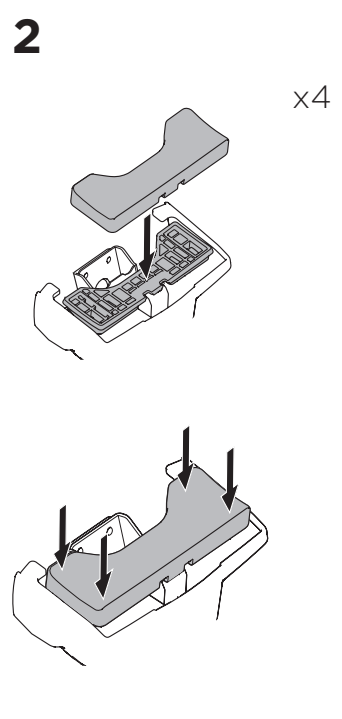

1

Kit 145087

FORD Fiesta, 5-dr Hatchback, 08-17

FORD Fiesta, 5-dr Hatchback, *11-

FORD Fiesta, 4-dr Sedan, *11-

*North America

ISO 11154-E

 THULE WingBar Evo  THULE WingBar Edge  THULE WingBar  THULE SquareBar Evo	Evo X (scale)	Edge X (scale)
FORD Fiesta, 5-dr Hatchback, 08-17	36	G
FORD Fiesta, 5-dr Hatchback, *11-	36	G
FORD Fiesta, 4-dr Sedan, *11-	37	E

 THULE ProBar Evo  THULE SlideBar Evo	X (mm/inch)
FORD Fiesta, 5-dr Hatchback, 08-17	1011 mm / 39 3/4"
FORD Fiesta, 5-dr Hatchback, *11-	1011 mm / 39 3/4"
FORD Fiesta, 4-dr Sedan, *11-	1021 mm / 40 1/4"

 THULE WingBar Evo  THULE WingBar Edge  THULE WingBar  THULE SquareBar Evo	Evo Y (scale)	Edge Y (scale)
FORD Fiesta, 5-dr Hatchback, 08-17	30,5	R
FORD Fiesta, 5-dr Hatchback, *11-	30,5	R
FORD Fiesta, 4-dr Sedan, *11-	31.5	P

 THULE ProBar Evo  THULE SlideBar Evo	Y (mm/inch)
FORD Fiesta, 5-dr Hatchback, 08-17	956 mm / 37 5/8"
FORD Fiesta, 5-dr Hatchback, *11-	956 mm / 37 5/8"
FORD Fiesta, 4-dr Sedan, *11-	966 mm / 38"

	W (mm/inch)	Z (mm/inch)
FORD Fiesta, 5-dr Hatchback, 08-17	700 mm / 27 1/2"	200 mm / 7 7/8"
FORD Fiesta, 5-dr Hatchback, *11-	700 mm / 27 1/2"	200 mm / 7 7/8"
FORD Fiesta, 4-dr Sedan, *11-	650 mm / 25 5/8"	200 mm / 7 7/8"