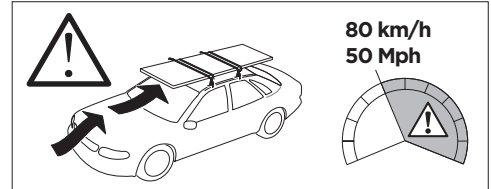

ISO 11154-E