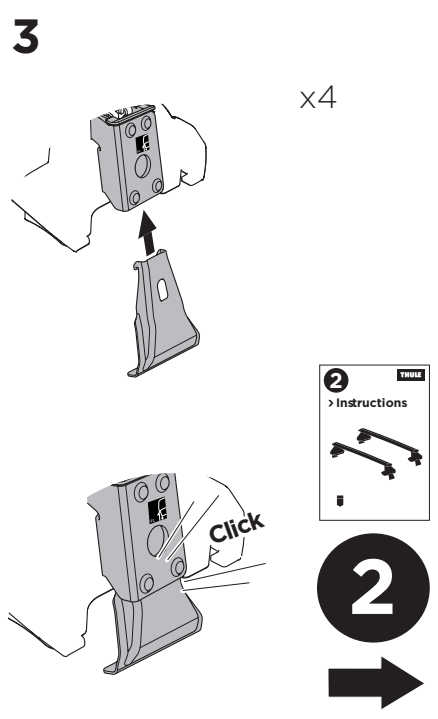

1

Kit 145087

FORD Fiesta, 5-dr Hatchback, 08-17

FORD Fiesta, 5-dr Hatchback, *11-

FORD Fiesta, 4-dr Sedan, *11-

*North America

ISO 11154-E

 THULE WingBar Evo  THULE WingBar Edge  THULE WingBar  THULE SquareBar Evo	Evo X (scale)	Edge X (scale)
FORD Fiesta, 5-dr Hatchback, 08-17	36	G
FORD Fiesta, 5-dr Hatchback, *11-	36	G
FORD Fiesta, 4-dr Sedan, *11-	37	E

 THULE ProBar Evo  THULE SlideBar Evo	X (mm/inch)
FORD Fiesta, 5-dr Hatchback, 08-17	1011 mm / 39 3/4"
FORD Fiesta, 5-dr Hatchback, *11-	1011 mm / 39 3/4"
FORD Fiesta, 4-dr Sedan, *11-	1021 mm / 40 1/4"

 THULE ProBar Evo  THULE SlideBar Evo	Y (mm/inch)
FORD Fiesta, 5-dr Hatchback, 08-17	956 mm / 37 5/8"
FORD Fiesta, 5-dr Hatchback, *11-	956 mm / 37 5/8"
FORD Fiesta, 4-dr Sedan, *11-	966 mm / 38"

	W (mm/inch)	Z (mm/inch)
FORD Fiesta, 5-dr Hatchback, 08-17	700 mm / 27 1/2"	200 mm / 7 7/8"
FORD Fiesta, 5-dr Hatchback, *11-	700 mm / 27 1/2"	200 mm / 7 7/8"
FORD Fiesta, 4-dr Sedan, *11-	650 mm / 25 5/8"	200 mm / 7 7/8"