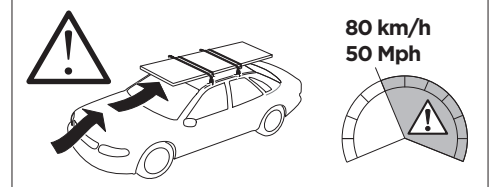

1

Kit 145019

RENAULT Captur, 5-dr SUV, 13-

ISO 11154-E

THULE WingBar Evo	THULE WingBar Edge	THULE WingBar	THULE SquareBar Evo	Evo X (scale)	Edge X (scale)
RENAULT Captur, 5-dr SUV, 13-				36	G

THULE ProBar Evo	THULE SlideBar Evo	X (mm/inch)		
RENAULT Captur, 5-dr SUV, 13-		1011 mm / 39 3/4"		

THULE WingBar Evo	THULE WingBar Edge	THULE WingBar	THULE SquareBar Evo	Evo Y (scale)	Edge Y (scale)
RENAULT Captur, 5-dr SUV, 13-				32	O

THULE ProBar Evo	THULE SlideBar Evo	Y (mm/inch)		
RENAULT Captur, 5-dr SUV, 13-		971 mm / 38 1/4"		

	W (mm/inch)	Z (mm/inch)
RENAULT Captur, 5-dr SUV, 13-	720 mm / 28 3/8"	220 mm / 8 5/8"