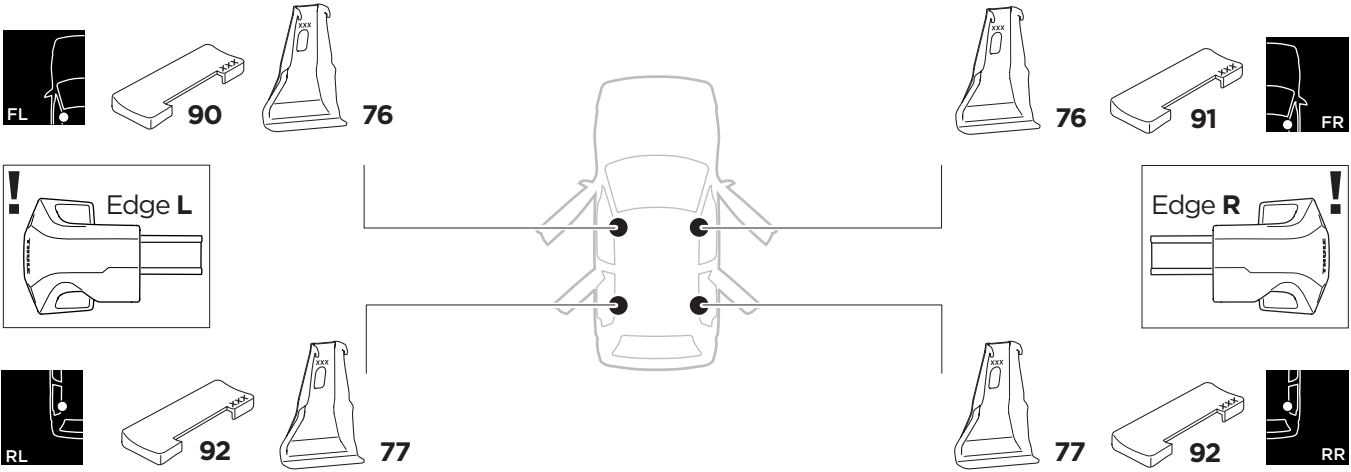

1

Kit 145019

RENAULT Captur, 5-dr SUV, 13-

ISO 11154-E

THULE WingBar Evo	THULE WingBar Edge	THULE WingBar	THULE SquareBar Evo	Evo X (scale)	Edge X (scale)
RENAULT Captur, 5-dr SUV, 13-				36	G

THULE ProBar Evo	THULE SlideBar Evo	X (mm/inch)		
RENAULT Captur, 5-dr SUV, 13-		1011 mm / 39 3/4"		

THULE WingBar Evo	THULE WingBar Edge	THULE WingBar	THULE SquareBar Evo	Evo Y (scale)	Edge Y (scale)
RENAULT Captur, 5-dr SUV, 13-				32	O

THULE ProBar Evo	THULE SlideBar Evo	Y (mm/inch)		
RENAULT Captur, 5-dr SUV, 13-		971 mm / 38 1/4"		

	W (mm/inch)	Z (mm/inch)
RENAULT Captur, 5-dr SUV, 13-	720 mm / 28 3/8"	220 mm / 8 5/8"