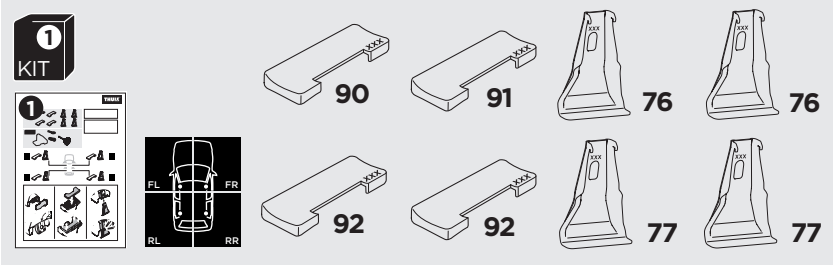

1

Kit 145019

RENAULT Captur, 5-dr SUV, 13-

ISO 11154-E

THULE WingBar Evo	THULE WingBar Edge	THULE WingBar	THULE SquareBar Evo	Evo X (scale)	Edge X (scale)
RENAULT Captur, 5-dr SUV, 13-				36	G

THULE ProBar Evo	THULE SlideBar Evo	X (mm/inch)		
RENAULT Captur, 5-dr SUV, 13-		1011 mm / 39 3/4"		

THULE WingBar Evo	THULE WingBar Edge	THULE WingBar	THULE SquareBar Evo	Evo Y (scale)	Edge Y (scale)
RENAULT Captur, 5-dr SUV, 13-				32	O

THULE ProBar Evo	THULE SlideBar Evo	Y (mm/inch)		
RENAULT Captur, 5-dr SUV, 13-		971 mm / 38 1/4"		

	W (mm/inch)	Z (mm/inch)
RENAULT Captur, 5-dr SUV, 13-	720 mm / 28 3/8"	220 mm / 8 5/8"